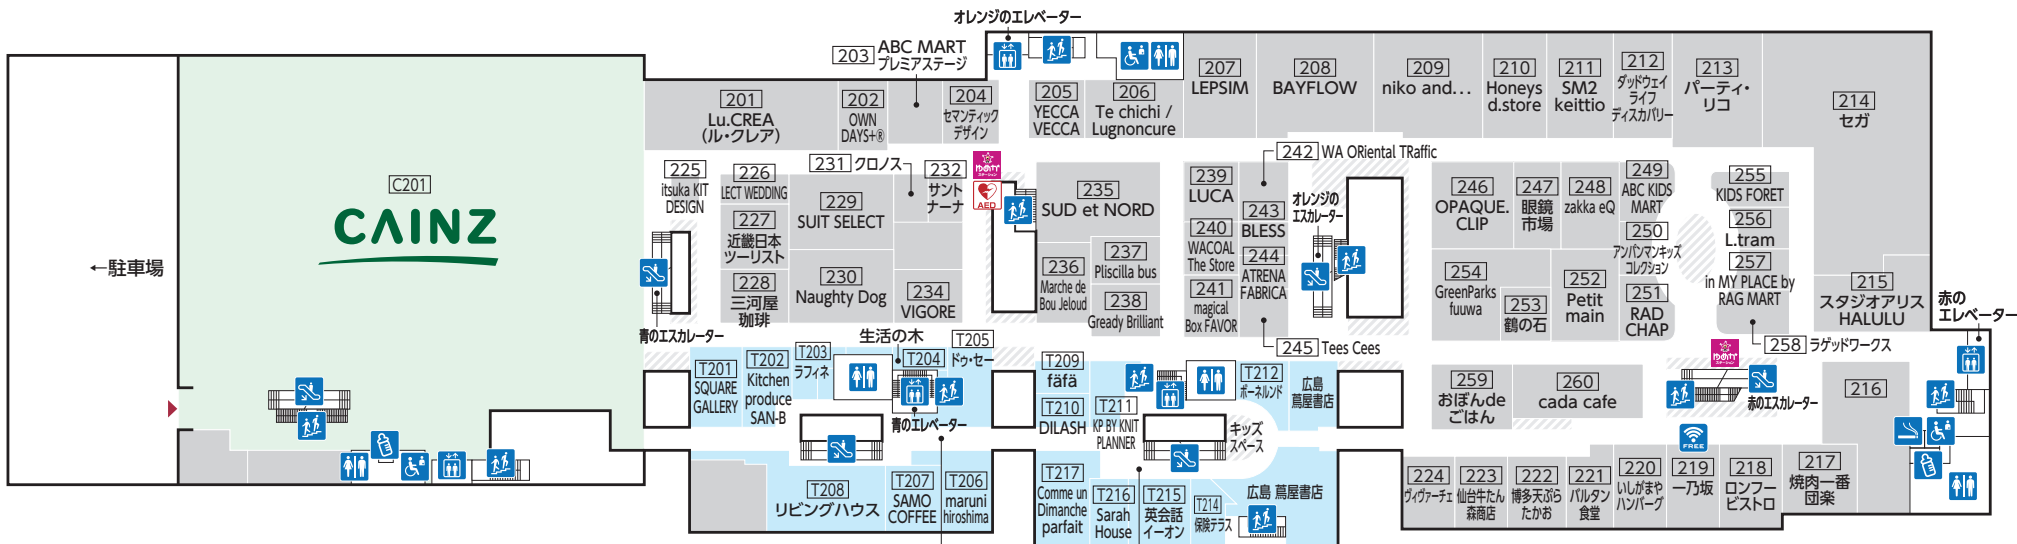

LECT 2 SECOND FLOOR

3 世代が楽しめるフードとレディス・メンズからキッズまで揃うファッションのフロア

ファッション	
208	BAYFLOW (メンズ・レディス) 279-5311 ●
238	Gready Brilliant (レディス) 942-6653 ●
254	GreenParks fuuwa (レディス) 275-4110 ●
210	Honeys d.store (レディス) 554-5119 ●
257	in MY PLACE by RAG MART (キッズ) 942-5525 ●
255	KIDS FORET (キッズ) 942-5970 ●
256	L.tram (キッズ) 942-0071 ●
207	LEPSIM (レディス) 278-8577 ●
239	LUCA (レディス) 270-0087 ●
236	Marche de Bou Jeloud (レディス) 942-0107 ●
230	Naughtly Dog (ファミリー) 270-3255 ●
246	OPAQUE.CLIP (レディス) 208-5351 ●
252	Petit main (キッズ・レディス) 277-0150 ●
237	Pliscilla bus (レディス) 275-6381 ●
251	RAD CHAP (キッズ) 942-0917 ●
211	SM2 keittio (レディス・キッズ) 554-4853 ●
235	SUD et NORD (レディス) 961-6328 ●
229	SUIT SELECT (メンズ・レディス) 270-0021 ●
206	Te chichi / Lugnoncure (レディス) 942-6185 ●
240	WACOAL The Store (インナー) 208-0512 ●
205	YECCA VECCA (レディス) 942-3154 ●

250	アパルマンキッズコレクション (キッズ) 208-0209 ●
204	セマンティックデザイン (メンズ) 270-0655 ●
212	ダッドウェイ ライフ ディスカバリー (ベビー・キッズ) 208-4580 ●
258	ラゲッドワークス (キッズ) 208-2590 ●
ファッショングッズ	
249	ABC KIDS MART (キッズ靴) 270-1105 ●
203	ABC MART プレミアステージ (靴) 270-4505 ●
244	ATRENA FABRICA (帽子) 554-5222 ●
243	BLESS (アクセサリー) 275-6562 ●
241	魔法の箱 FAVOR (靴・レディス) 208-0918 ●
209	niko and... (衣料雑貨) 279-2077 ●
245	Tees Cees (アクセサリー) 942-5395 ●
234	VIGORE (靴) 942-5815 ●
242	WA O'riental TRaffic (靴) 533-7755 ●
232	サントナーナ (靴) 208-3337 ●
253	鶴の石 (ストーンアクセサリー) 279-7877 ●
213	パーティ・リコ (バラエティ) 208-5315 ●
生活雑貨	
202	OWNDAYS+® (眼鏡) 275-5676 ●
248	zakka eQ (雑貨) 276-6833 ●
231	クロノス (時計) 270-1552 ●
247	眼鏡市場 (眼鏡) 270-0188 ●

サービス	
225	itsuka KIT DESIGN (ネイルサロン) 942-0015 ●
226	LECT WEDDING (ブライダル総合案内) 270-2200 ●
201	Lu.CREA (ル・クレア) (エステ) 554-5688 ●
201	Lu.CREA (ル・クレア) (フィットネス) 554-5338 ●
201	Lu.CREA (ル・クレア) (美容室) 276-7025 ●
227	近畿日本ツーリスト (トラベル) 536-1212 ●
215	スタジオアリスHALULU (写真館) 270-0313 ●
214	セガ (アミューズ) 276-3130 ●
レストラン・カフェ	
260	cada cafe (カフェ[キッズルーム前]) 942-1119 ●
220	いしがまやハンバーグ (ハンバーグ) 278-3338 ●
219	一乃坂 (とんかつ) 275-6258 ●
259	おぼんdeごはん (定食) 208-0896 ●
223	仙台牛たん 森商店 (牛タン) 554-5556 ●
222	博多天ぶら たかお (天ぷら) 961-6650 ●
221	バルタン食堂 (タイ料理) 533-8118 ●
224	ヴィヴァーチェ (パスタ) 208-4408 ●
228	三河屋珈琲 (カフェ) 275-5477 ●
217	焼肉一番団楽 (焼肉) 554-5760 ●
218	ロンファーピストロ (中華) 270-0887 ●

広島T-SITE	
広島 高屋書店 (書店) 501-5111 ●	
T217 Comme un Dimanche parfait (カフェ) 554-5445 ●	
T210 DILASH (子供服) 276-4133 ●	
T209 fâfâ (子供服) 942-5001 ●	
T202 Kitchen produce SAN-B (キッチン用品) 846-5653 ●	
T211 KP BY KNIT PLANNER (子供服) 208-5572 ●	
T206 maruni hiroshima (家具インテリア) 533-7836 ●	
T207 SAMO COFFEE (コーヒーショップ) 208-2808 ●	
T216 Sarah House (サラハウス) (写真スタジオ) 278-7577 ●	
T201 SQUARE GALLERY (イベント) 501-5000 ●	
T215 英会話イーオン (英会話スクール) 0800-111-1111 ●	
T204 生活の木 (ハーブ・アロマテラピー) 279-9688 ●	
T205 ドゥ・セー (生活雑貨) 533-7340 ●	
T212 ボーネルンド (知育玩具) 554-4270 ●	
T214 保険テラス (来店型保険ショップ) 0120-886-035 ●	
T203 ラフィネ (リラクゼーション) 533-7751 ●	
T208 リビングハウス (家具インテリア雑貨) 270-0065 ●	
CAINZ	
C201 CAINZ (ホームセンター) 276-5000 ●	

● ...ゆめカード加盟店 ■ ...Tカード加盟店