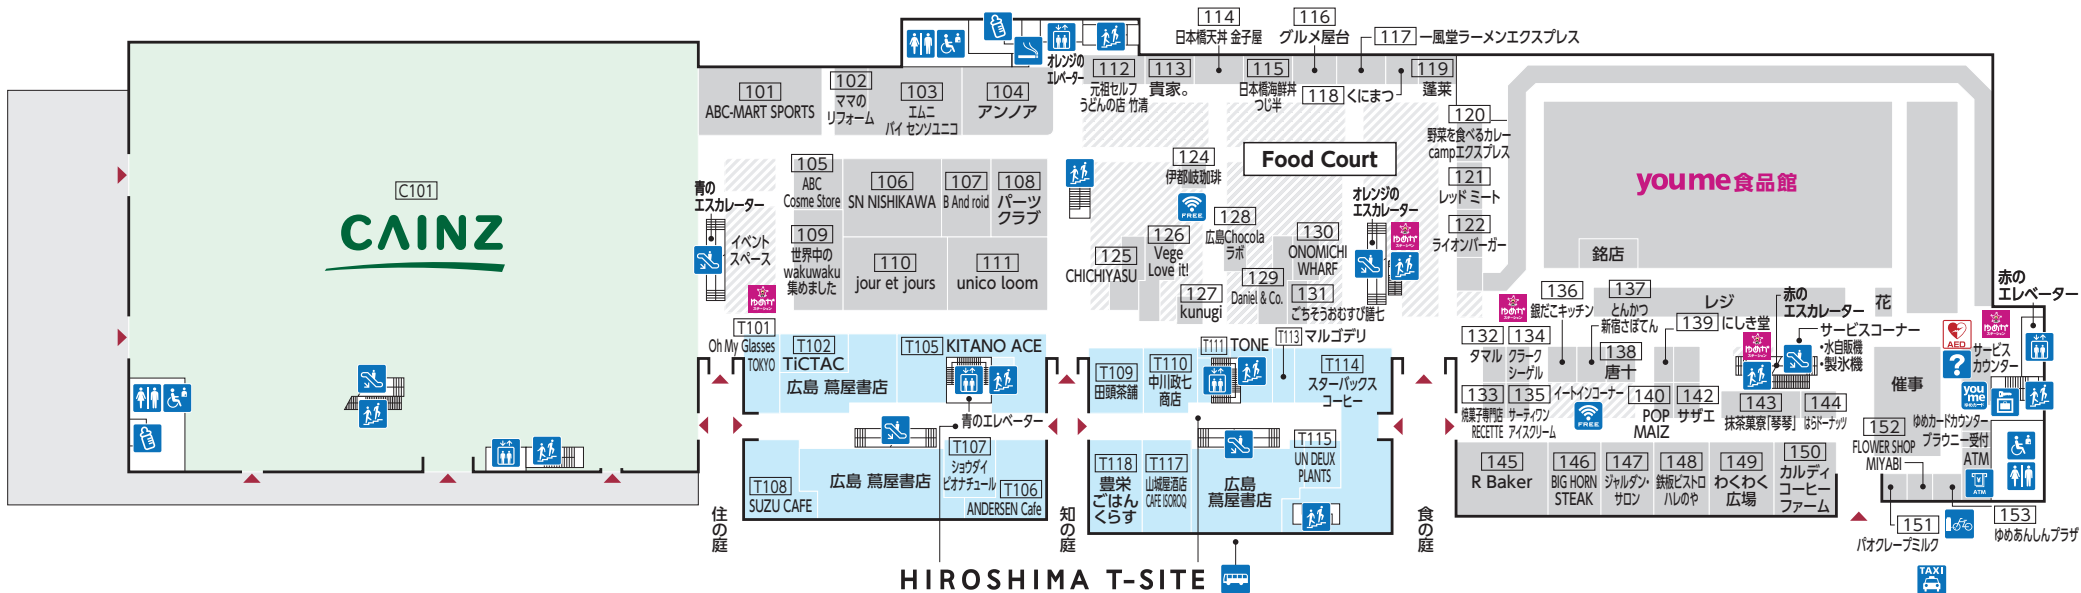

# FIRST FLOOR

- 多目的トイレ
- トイレ
- 階段
- 喫煙室
- エレベーター
- エスカレーター
- youme 食品館 サービスカウンター
- コインロッカー
- ゆめカードステーション
- 赤ちゃんの部屋
- ATM キャッシュコーナー
- youme ゆめカードカウンター
- 無料Wi-Fi
- バス停
- タクシー乗り場
- 自転車電動空気入れ
- AED自動体外式除細動器