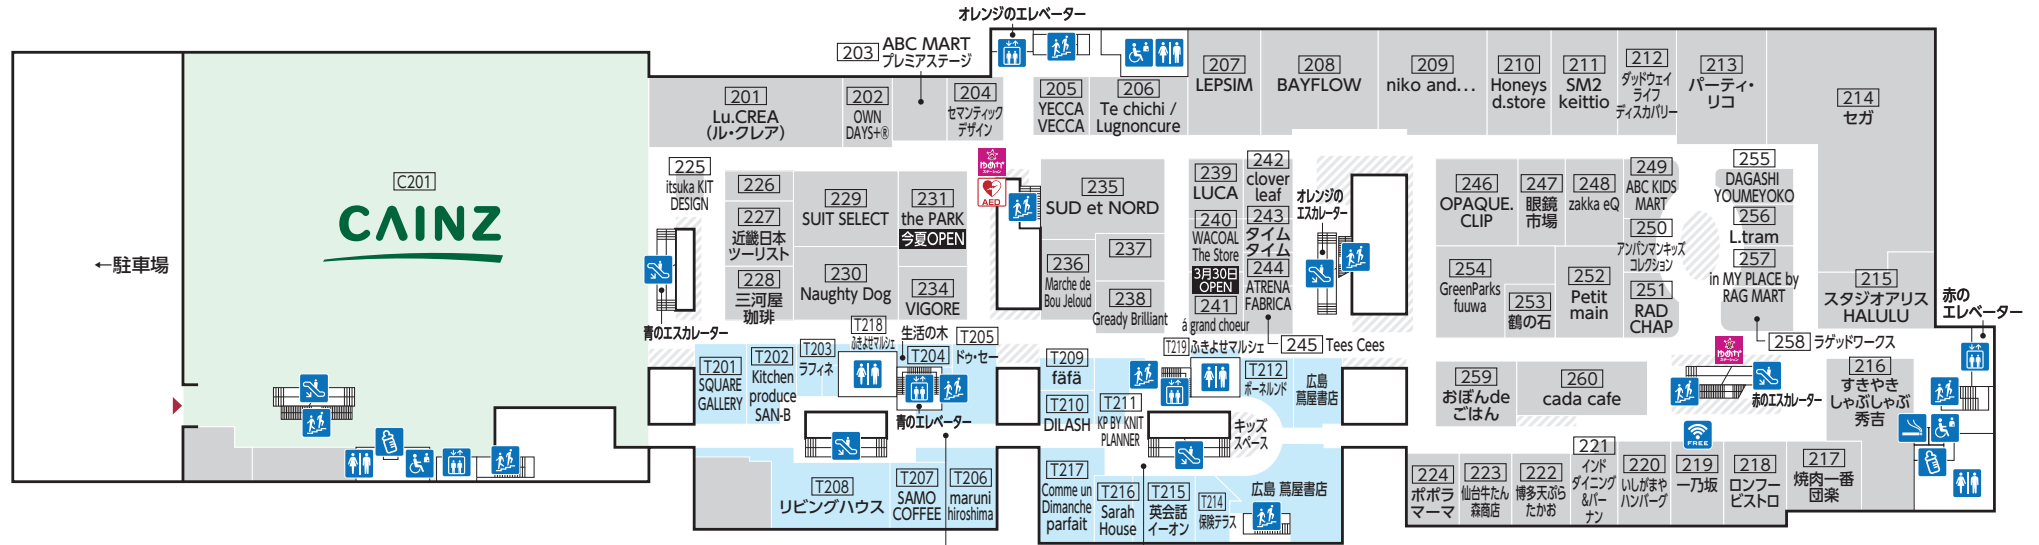

LECT 2

3世代が楽しめるフードとレディス・メンズからキッズまで揃うファッションのフロア

SECOND FLOOR

HIROSHIMA T-SITE

- 多目的トイレ
- トイレ
- エレベーター
- エスカレーター
- 階段
- 喫煙室
- 赤ちゃんの部屋
- 無料Wi-Fi

- AED自動体外式除細動器
- ゆめかステーション

ファッション	
208 BAYFLOW	(メンズ・レディース) 279-5311 ●
238 Gready Brilliant	(レディース) 942-6653 ●
254 GreenParks fuuwa	(レディース) 275-4110 ●
210 Honeys d.store	(レディース) 554-5119 ●
257 in MY PLACE by RAG MART	(キッズ) 942-5525 ●
256 L.tram	(キッズ) 942-0071 ●
207 LEPSIM	(レディース) 278-8577 ●
239 LUCA	(レディース) 270-0087 ●
236 Marche de Bou Jeloud	(レディース) 942-0107 ●
230 Naughty Dog	(ファミリー) 270-3255 ●
246 OPAQUE.CLIP	(レディース) 208-5351 ●
252 Petit main	(キッズ・レディース) 277-0150 ●
251 RAD CHAP	(キッズ) 942-0917 ●
211 SM2 keittio	(レディース・キッズ) 554-4853 ●
235 SUD et NORD	(レディース) 961-6328 ●
229 SUIT SELECT	(メンズ・レディース) 270-0021 ●
206 Te chichi / Lugnoncure	(レディース) 942-6185 ●
231 the PARK	(メンズアパレル&インテリア雑貨) 今夏OPEN
240 WACOAL The Store	(インナー) 208-0512 ●
205 YECCA VECCA	(レディース) 942-3154 ●
250 アンパンマンキッズコレクション	(キッズ) 208-0209 ●

204 セマンティックデザイン	(メンズ) 270-0655 ●
212 ダッドウェイ ライフ ディスカバリー	(ベビー・キッズ) 208-4580 ●
258 ラゲッドワークス	(キッズ) 208-2590 ●
ファッショングッズ	
249 ABC KIDS MART	(キッズ靴) 270-1105 ●
203 ABC MART プレミアステージ	(靴) 270-4505 ●
244 ATRENA FABRICA	(帽子) 554-5222 ●
242 cloverleaf	(レディース靴) 270-2394 ●
241 á grand choeur	(靴) ●
209 niko and...	(衣料雑貨) 279-2077 ●
245 Tees Ceas	(アクセサリー) 942-5395 ●
234 VIGORE	(靴) 942-5815 ●
253 鶴の石	(ストリートウェア) 279-7877 ●
213 パーティ・リコ	(バラエティ) 208-5315 ●
生活雑貨	
202 OWNDAYS+®	(眼鏡) 275-5676 ●
248 zakka eQ	(雑貨) 276-6833 ●
243 タイムタイム	(時計) 270-1552 ●
247 眼鏡市場	(眼鏡) 270-0188 ●

サービス	
225 itsuka KIT DESIGN	(ネイルサロン) 942-0015 ●
201 Lu.CREA (ル・クレア)	(エステ) 554-5688 ●
201 Lu.CREA (ル・クレア)	(フィットネス) 554-5338 ●
201 Lu.CREA (ル・クレア)	(美容室) 276-7025 ●
227 近畿日本ツーリスト	(トラベル) 536-1212 ●
215 スタジオアリスHALULU	(写真館) 270-0313 ●
214 セガ	(アミューズ) 276-3130 ●
レストラン・カフェ	
260 cada cafe	(カフェ[キッズルーム]) 942-1119 ●
255 DAGASHI YOUMEYOKO	(駄菓子) ●
220 いしがまやハンバーグ	(ハンバーグ) 278-3338 ●
219 一乃坂	(とんかつ) 275-6258 ●
221 インドダイニング&バー ナン	(カレー) 276-7925 ●
259 おぼんdeごはん	(定食) 208-0896 ●
216 すきやき-しゃぶしゃぶ 秀吉	(すきやき/しゃぶしゃぶ) 208-1298 ●
223 仙台牛たん 森商店	(牛タン) 554-5556 ●
222 博多天ぶら たかお	(天ぷら) 961-6650 ●
224 ポボラマーマ	(パスタ) 942-3130 ●
228 三河屋珈琲	(カフェ) 275-5477 ●
217 焼肉一番団楽	(焼肉) 554-5760 ●
218 ロンファーストロ	(中華) 270-0887 ●

広島T-SITE	
広島 高屋書店	(書店) 501-5111 ●
T217 Comme un Dimanche parfait	(カフェ) 554-5445 ●
T210 DILASH	(子供服) 276-4133 ●
T209 fâfâ	(子供服) 942-5001 ●
T202 Kitchen produce SAN-B	(キッチン用品) 846-5653 ●
T211 KP BY KNIT PLANNER	(子供服) 208-5572 ●
T206 maruni hiroshima	(家具・インテリア) 533-7836 ●
T207 SAMO COFFEE	(コーヒーショップ) 208-2808 ●
T216 Sarah House (サラハウス)	(写真スタジオ) 278-7577 ●
T201 SQUARE GALLERY	(イベント) 501-5000 ●
T215 英会話イオン	(英会話スクール) 0800-111-1111 ●
T204 生活の木	(ハーブ・アロマテラピー) 279-9688 ●
T205 ドゥ・セー	(生活雑貨) 533-7340 ●
T219 ふきよせマルシェ(1号館)	(イベント) 501-5000 ●
T218 ふきよせマルシェ(2号館)	(イベント) 501-5000 ●
T212 ボーネルンド	(知育玩具) 554-4270 ●
T214 保険テラス	(来店型保険ショップ) 0120-886-035 ●
T203 ラフィネ	(リラクゼーション) 533-7751 ●
T208 リビングハウス	(家具・インテリア雑貨) 270-0065 ●
CAINZ	
C201 CAINZ	(ホームセンター) 276-5000 ●

● ゆめカード加盟店   ■ Tカード加盟店