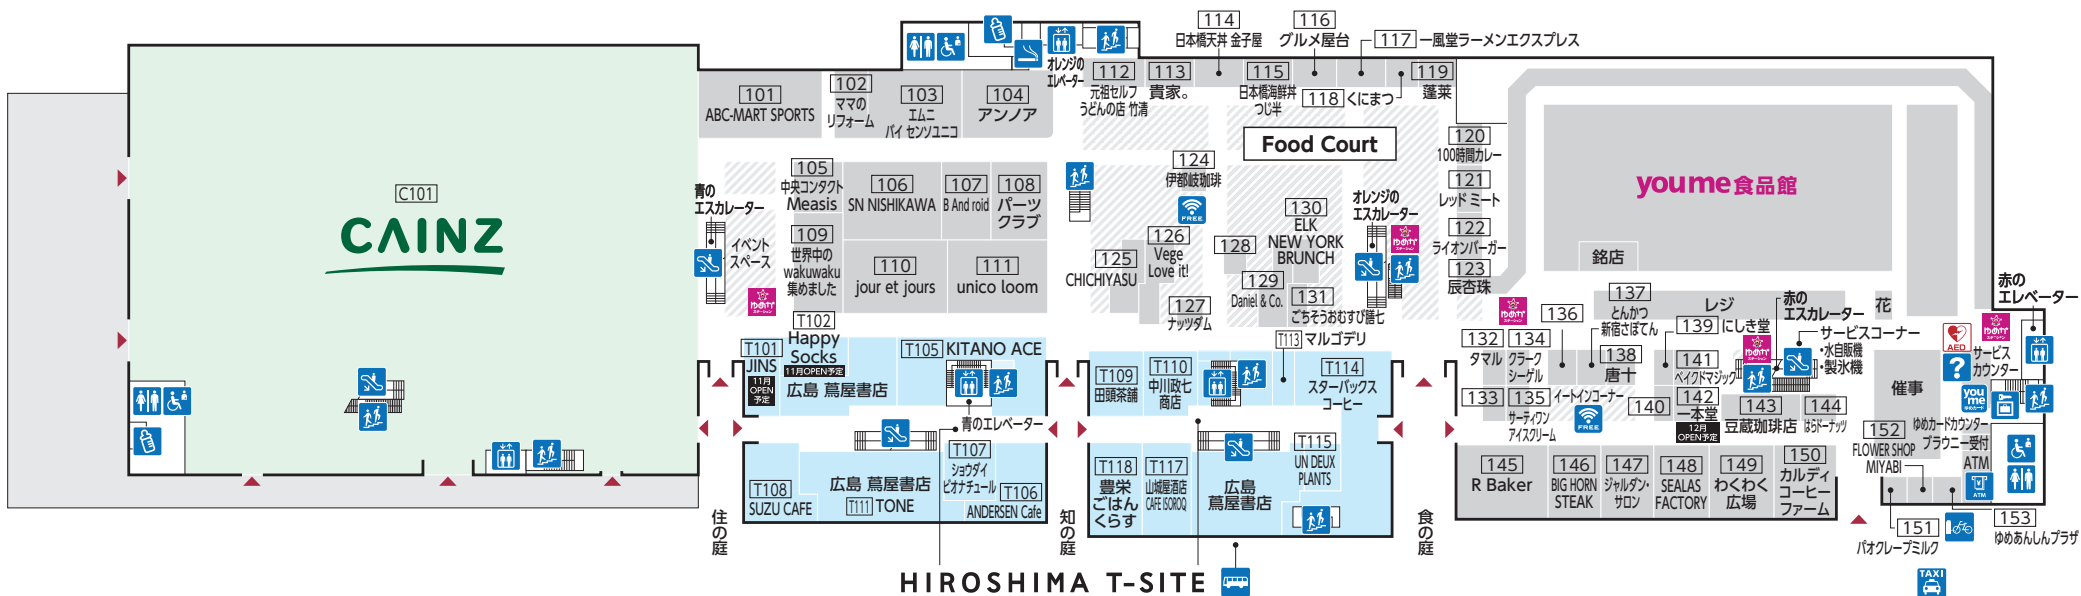

3世代が楽しめるフードと豊かに時を過ごす暮らし彩るフロア

FIRST FLOOR

- 多目的トイレ
- トイレ
- 階段
- 喫煙室
- エレベーター
- エスカレーター
- youme 食品館 サービスカウンター
- コインロッカー
- ゆめかステーション
- 赤ちゃんの部屋
- ATM キャッシュコーナー
- ゆめカードカウンター
- 無料Wi-Fi
- バス停
- タクシー乗り場
- 自転車電動空気入れ
- AED自動体外式除細動器