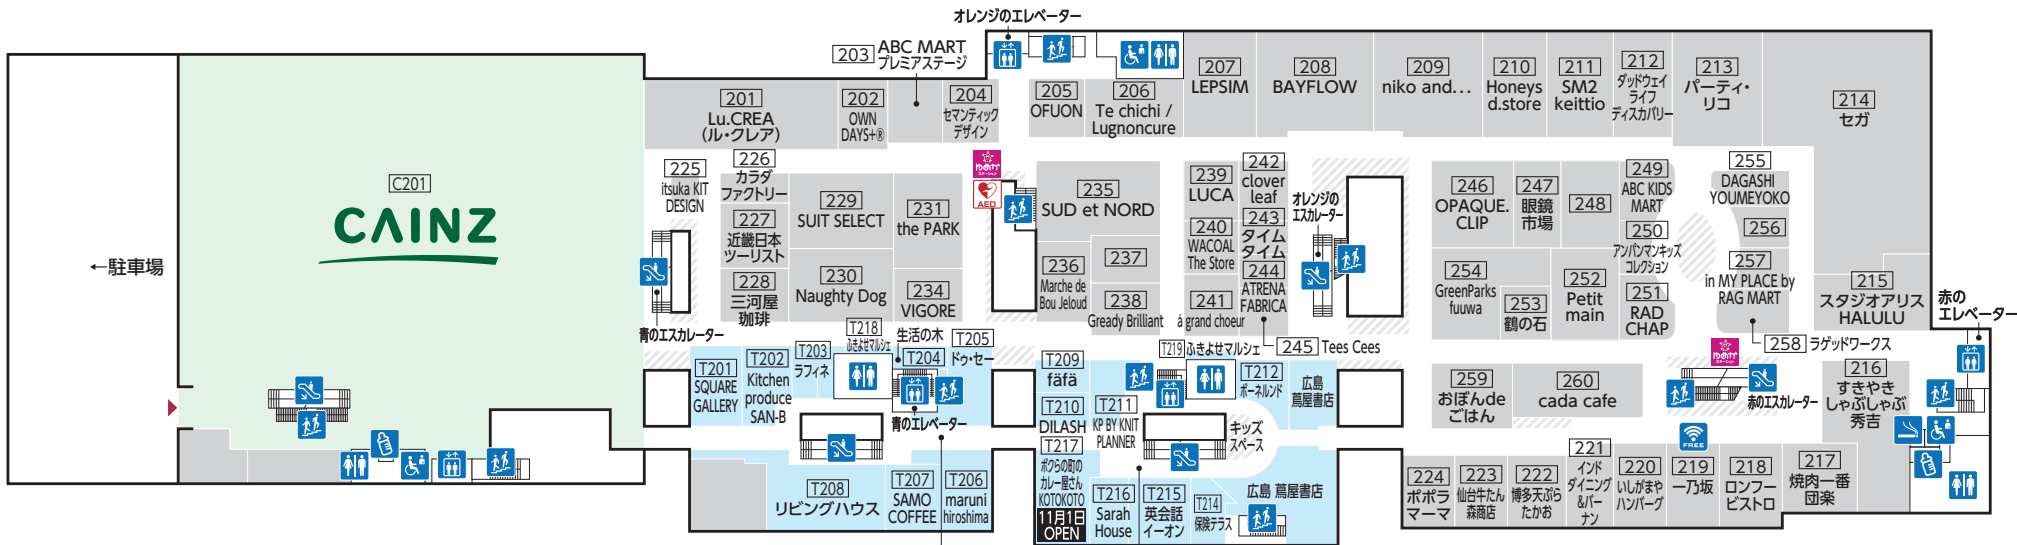

LECT 2 SECOND FLOOR

3 世代が楽しめるフードとレディス・メンズからキッズまで揃うファッションのフロア

HIROSHIMA T-SITE

- 多目的トイレ
- トイレ
- エレベーター
- エスカレーター
- 階段
- 喫煙室
- 赤ちゃんの部屋
- 無料Wi-Fi

AED自動体外式除細動器

ゆめかステーション

ファッション		
208	BAYFLOW	(メンズ・レディース) 279-5311 ●
238	Gready Brilliant	(レディース) 942-6653 ●
254	GreenParks fuuwa	(レディース) 275-4110 ●
210	Honeys d.store	(レディース) 554-5119 ●
257	in MY PLACE by RAG MART	(キッズ) 942-5525 ●
207	LEPSIM	(レディース) 278-8577 ●
239	LUCA	(レディース) 270-0087 ●
236	Marche de Bou Jeloud	(レディース) 942-0107 ●
230	Naughty Dog	(ファミリー) 270-3255 ●
205	OFUON	(レディース) 533-6063 ●
246	OPAQUE.CLIP	(レディース) 208-5351 ●
252	Petit main	(キッズ・レディース) 277-0150 ●
251	RAD CHAP	(キッズ) 942-0917 ●
211	SM2 keittio	(レディース・キッズ) 554-4853 ●
235	SUD et NORD	(レディース) 961-6328 ●
229	SUIT SELECT	(メンズ・レディース) 270-0021 ●
206	Te chichi / Lugnoncure	(レディース) 942-6185 ●
231	the PARK	(メンズ・レディース) 961-5778 ●
240	WACOAL The Store	(インナー) 208-0512 ●
250	アンパンマンキッズコレクション	(キッズ) 208-0209 ●

204	セマンティックデザイン	(メンズ) 270-0655 ●
212	ダッドウェイ ライフ ディスカバリー	(ベビー・キッズ) 208-4580 ●
258	ラゲッドワークス	(キッズ) 208-2590 ●
ファッショングッズ		
249	ABC KIDS MART	(キッズ靴) 270-1105 ●
203	ABC MART プレミアステージ	(靴) 270-4505 ●
244	ATRENA FABRICA	(帽子) 554-5222 ●
242	cloverleaf	(レディース靴) 270-2394 ●
241	à grand choeur	(靴) 533-7688 ●
209	niko and...	(衣料雑貨) 279-2077 ●
245	Tees Cees	(アクセサリー) 942-5395 ●
234	VIGORE	(靴) 942-5815 ●
253	鶴の石	(ストリートウェア) 279-7877 ●
213	パーティ・リコ	(バラエティ) 208-5315 ●

生活雑貨		
202	OWNDAYS+®	(眼鏡) 275-5676 ●
243	タイムタイム	(時計) 270-1552 ●
247	眼鏡市場	(眼鏡・コンタクト・補聴器) 270-0188 ●

サービス		
225	itsuka KIT DESIGN	(ネイルサロン) 942-0015 ●
201	Lu.CREA (ル・クレア)	(エステ) 554-5688 ●
201	Lu.CREA (ル・クレア)	(フィットネス) 554-5338 ●
201	Lu.CREA (ル・クレア)	(美容室) 276-7025 ●
226	カラダファクトリー	(整体・骨盤矯正) 533-6391 ●
227	近畿日本ツーリスト	(トラベル) 536-1212 ●
215	スタジオアリスHALULU	(写真館) 270-0313 ●
214	セガ	(アミューズ) 276-3130 ●

レストラン・カフェ		
260	cada cafe	(カフェ・キッズルーム) 942-1119 ●
255	DAGASHI YOUMEYOKO	(駄菓子) ●
220	いしがまやハンバーグ	(ハンバーグ) 278-3338 ●
219	一乃坂	(とんかつ) 275-6258 ●
221	インドダイニング&バー ナン	(カレー) 276-7925 ●
259	おぼんdeごはん	(定食) 208-0896 ●
216	すきやき・しゃぶしゃぶ 秀吉	(すきやき・しゃぶしゃぶ) 208-1298 ●
223	仙台牛たん 森商店	(牛たん) 554-5556 ●
222	博多天ぶら たかお	(天ぷら) 961-6650 ●
224	ホボラマーマ	(パスタ) 942-3130 ●
228	三河屋珈琲	(カフェ) 275-5477 ●
217	焼肉一番団楽	(焼肉) 554-5760 ●
218	ロンフーピストロ	(中華) 270-0887 ●

広島T-SITE		
広島 高屋書店	(書店)	501-5111 ●
T210 DILASH	(子供服)	276-4133 ●
T209 fafa	(子供服)	942-5001 ●
T202 Kitchen produce SAN-B	(キッチン用品)	846-5653 ●
T211 KP BY KNIT PLANNER	(子供服)	208-5572 ●
T206 maruni hiroshima	(家具・インテリア)	533-7836 ●
T207 SAMO COFFEE	(コーヒーショップ)	208-2808 ●
T216 Sarah House (サラハウス)	(写真スタジオ)	278-7577 ●
T201 SQUARE GALLERY	(イベント)	501-5000 ●
T215 英会話イーオン	(英会話スクール)	0800-111-1111 ●
T204 生活の木	(ハーブ・アロマテラピー)	279-9688 ●
T205 ドゥーサー	(生活雑貨)	533-7340 ●
T219 ふきよせマルシェ(1号館)	(イベント)	501-5000 ●
T218 ふきよせマルシェ(2号館)	(イベント)	501-5000 ●
T212 ボーネルンド	(知育玩具)	554-4270 ●
T217 ボクらの町のカレー屋さんKOTOKOTO	(カレー&カフェ)	11月1日OPEN ●
T214 保険テラス	(来店型保険ショップ)	0120-886-035 ●
T203 ラフィネ	(リラクゼーション)	533-7751 ●
T208 リビングハウス	(家具・インテリア雑貨)	270-0065 ●

CAINZ		
C201 CAINZ	(ホームセンター)	276-5000 ●

●...ゆめカード加盟店 ■...Tカード加盟店