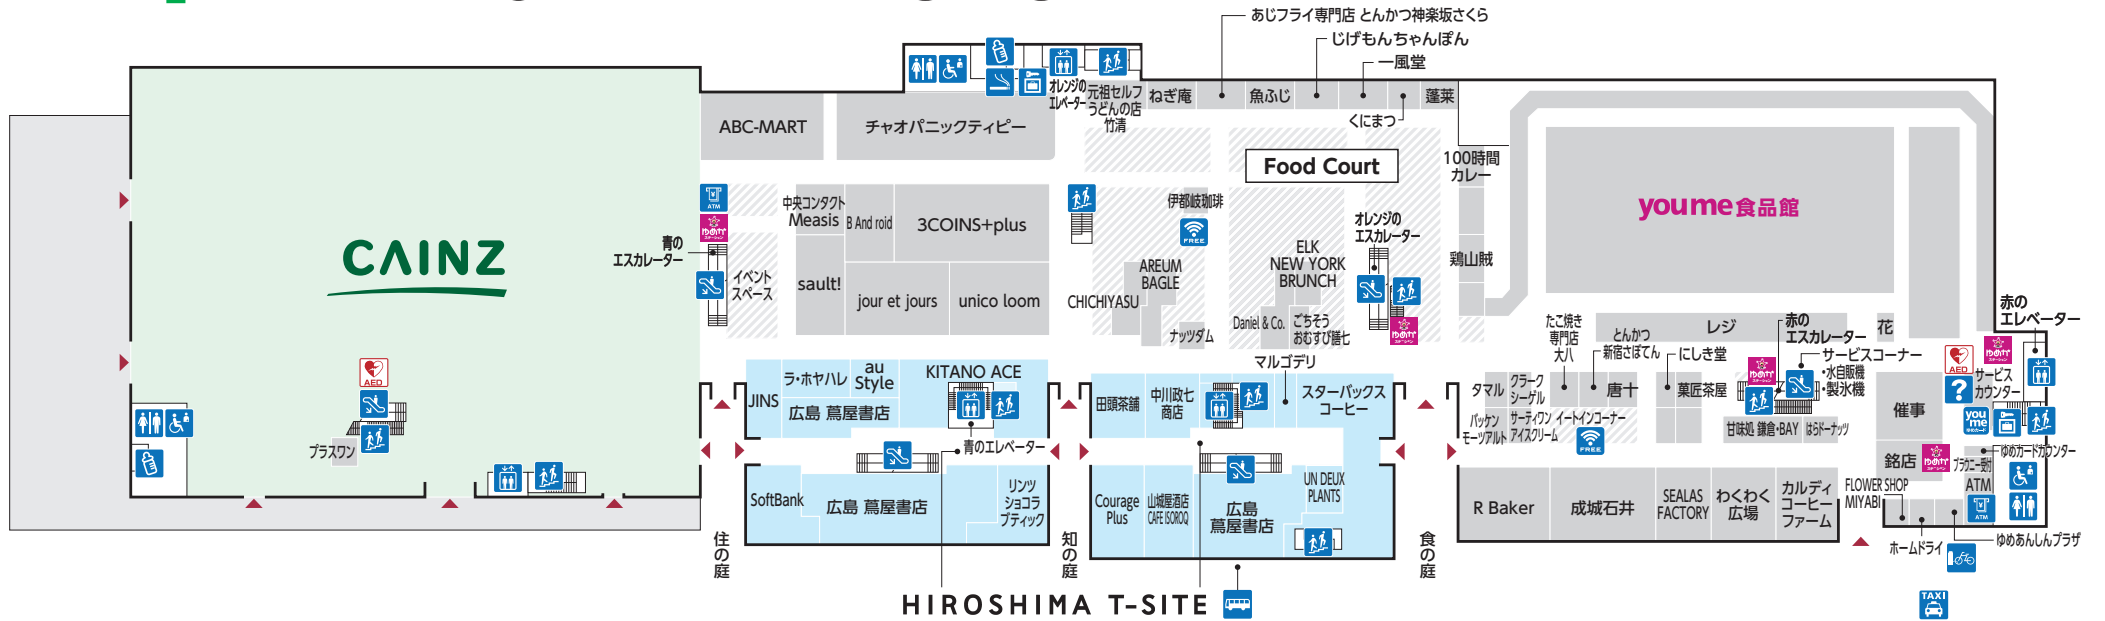

1 FIRST FLOOR

HIROSHIMA T-SITE

多目的トイレ

トイレ

階段

喫煙室

エレベーター

エスカレーター

youme 食品館 サービスカウンター

コインロッカー

ゆめかステーション

赤ちゃんの部屋

ATM キャッシュコーナー

youme ゆめカードカウンター

無料Wi-Fi

バス停

TAXI タクシー乗り場

自転車電動空気入れ

AED 自動体外式除細動器

2 SECOND FLOOR

- 多目的トイレ
- トイレ
- エレベーター
- エスカレーター
- 階段
- 喫煙室
- コインロッカー
- 赤ちゃんの部屋
- 無料Wi-Fi
- AED自動体外式除細動器
- ゆめかステーション