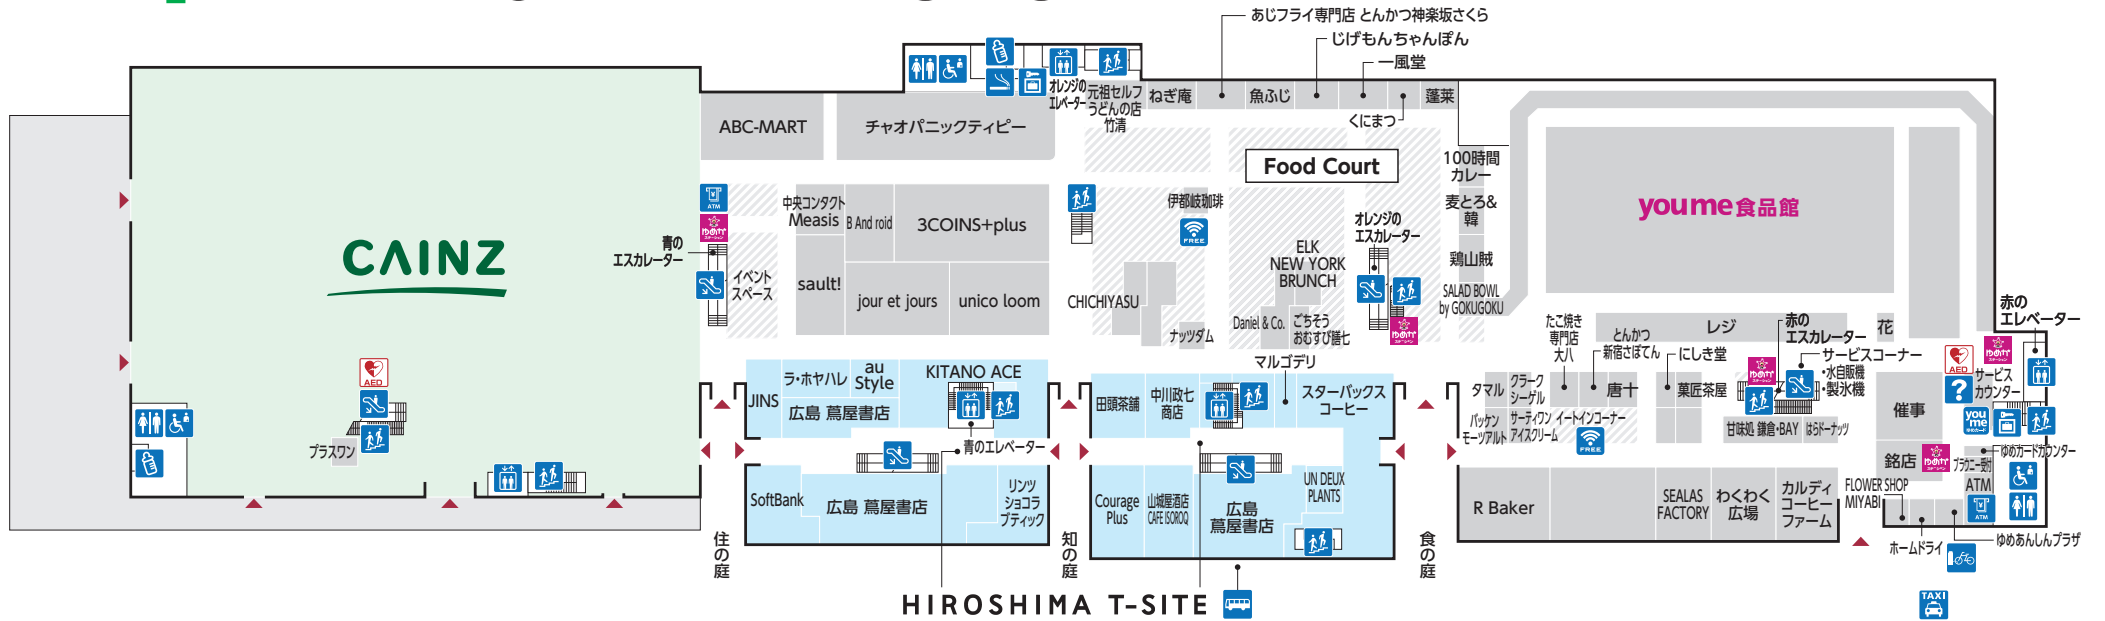

1 FIRST FLOOR

- 多目的トイレ
- 赤ちゃんの部屋
- トイレ
- ATM
キャッシュコーナー
- 階段
- youme
カードカウンター
- 喫煙室
- 無料Wi-Fi
- エレベーター
- バス停
- エスカレーター
- youme 食品館
サービスカウンター
- タクシー乗り場
- コインロッカー
- 自転車電動空気入れ
- ゆめかステーション
- AED自動体外式
除細動器

2 SECOND FLOOR

-  多目的トイレ
-  トイレ
-  エレベーター
-  エスカレーター
-  階段
-  喫煙室
-  コインロッカー
-  赤ちゃんの部屋
-  無料Wi-Fi
-  AED自動体外式除細動器
-  ゆめかステーション