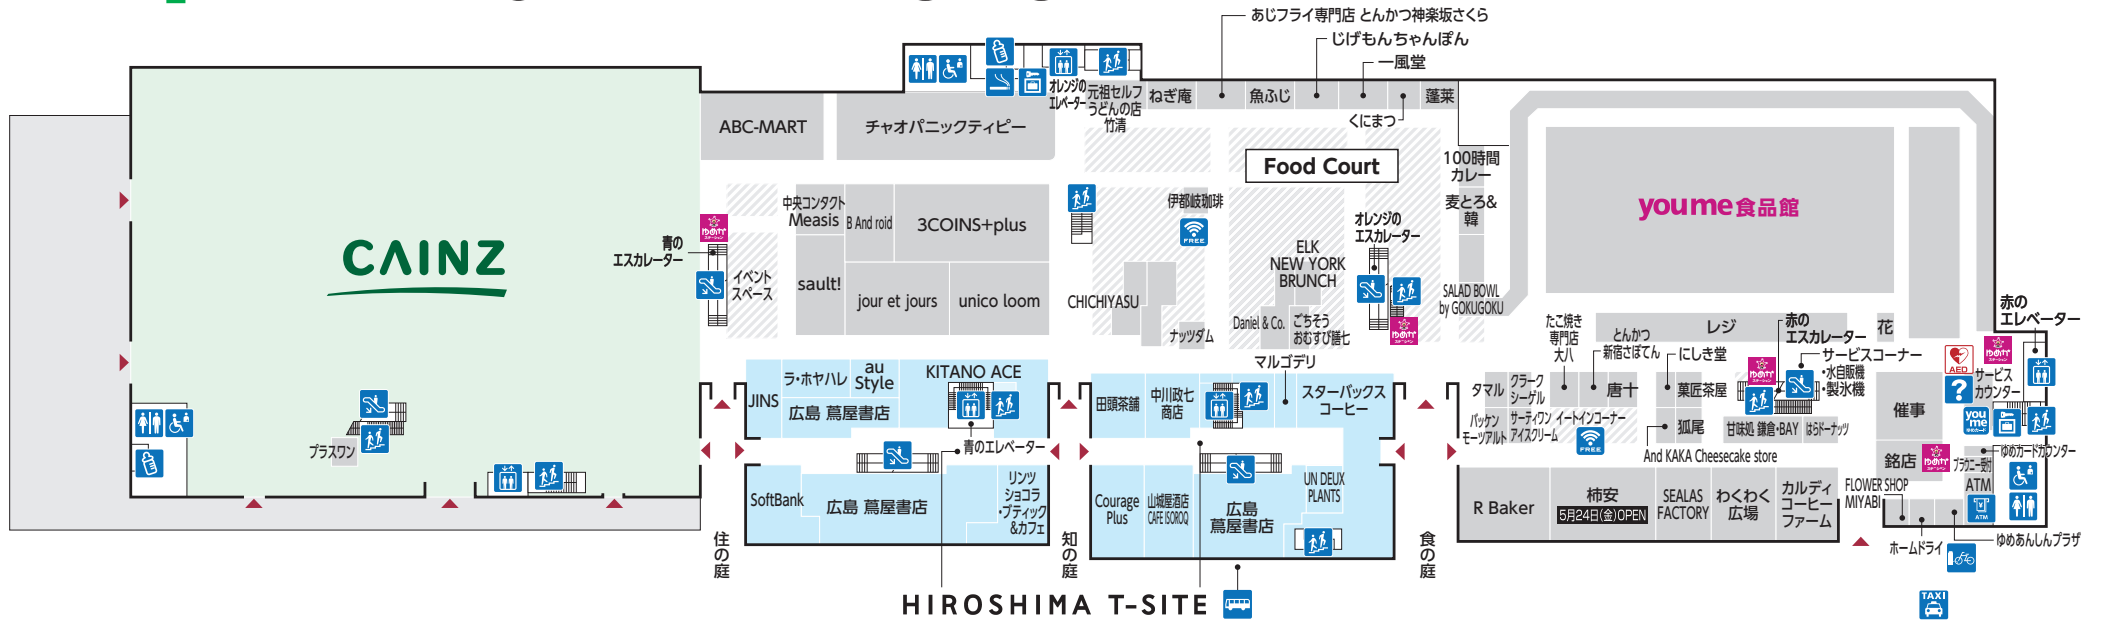

1 FIRST FLOOR

HIROSHIMA T-SITE

- | | | | | | | | | |
|---------|---------------|------------------|---------|--------|---------|---------------------|---------------|-----------|
| 多目的トイレ | トイレ | 階段 | 喫煙室 | エレベーター | エスカレーター | youme 食品館 サービスカウンター | コインロッカー | ゆめかステーション |
| 赤ちゃんの部屋 | ATM キャッシュコーナー | youme ゆめカードカウンター | 無料Wi-Fi | バス停 | タクシー乗り場 | 自転車電動空気入れ | AED 自動体外式除細動器 | |

2 SECOND FLOOR

-  多目的トイレ
-  トイレ
-  エレベーター
-  エスカレーター
-  階段
-  喫煙室
-  コインロッカー
-  赤ちゃんの部屋
-  無料Wi-Fi
-  AED自動体外式除細動器
-  ゆめかステーション