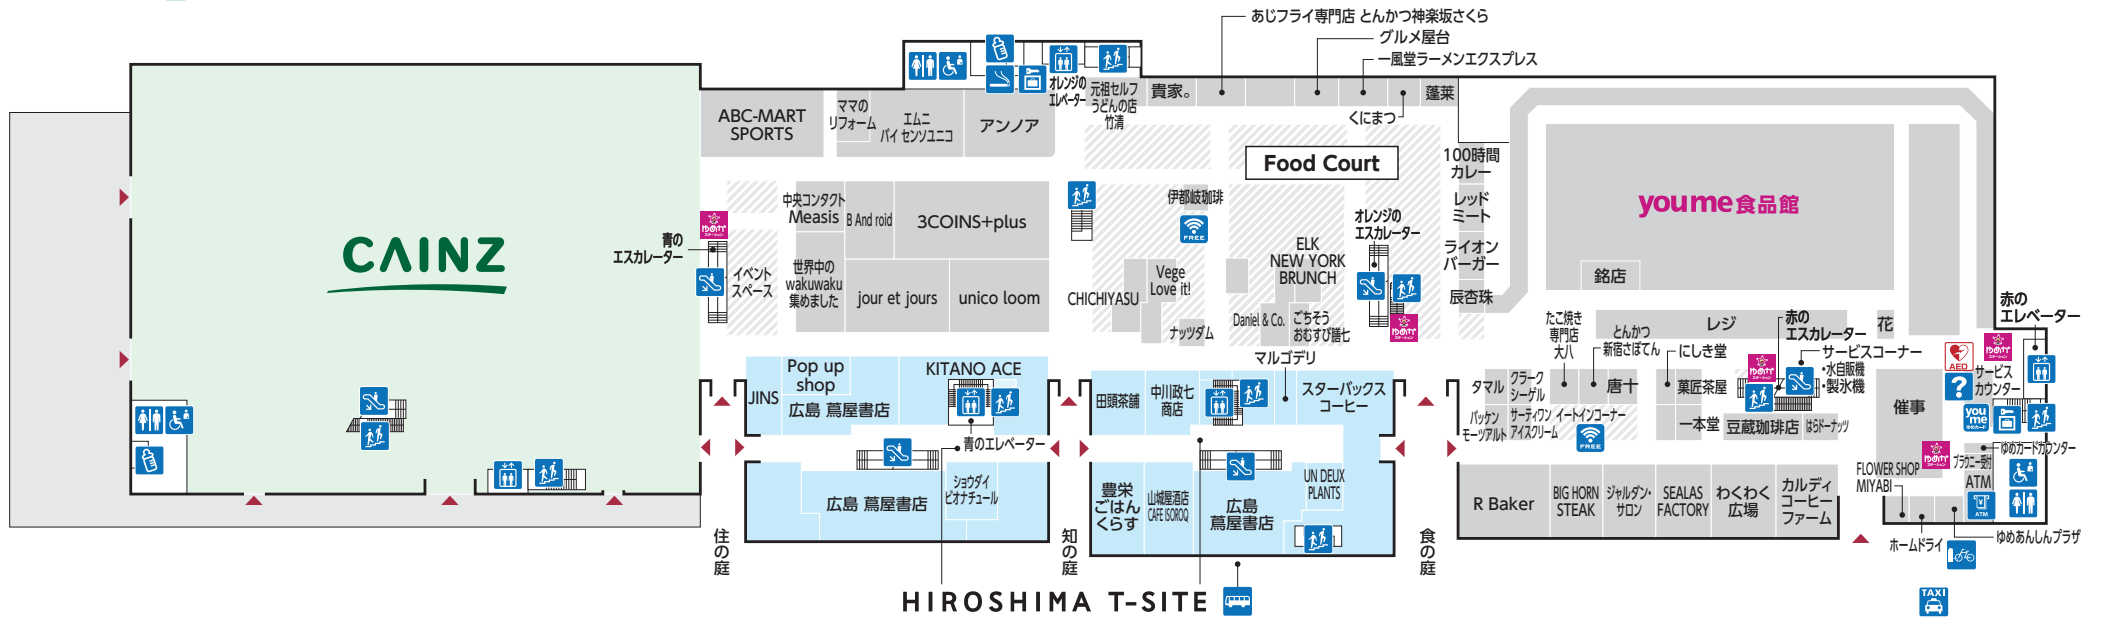

1 FIRST FLOOR

- | | | | | | | | | |
|---------|---------------|----------------------|---------|--------|---------|---------------------|--------------|-----------|
| 多目的トイレ | トイレ | 階段 | 喫煙室 | エレベーター | エスカレーター | youme 食品館 サービスカウンター | コインロッカー | ゆめかステーション |
| 赤ちゃんの部屋 | ATM キャッシュコーナー | youme 食品館 ゆめカードカウンター | 無料Wi-Fi | バス停 | タクシー乗り場 | 自転車電動空気入れ | AED自動体外式除細動器 | |

2 SECOND FLOOR

-  多目的トイレ
-  トイレ
-  エレベーター
-  エスカレーター
-  階段
-  喫煙室
-  コインロッカー
-  赤ちゃんの部屋
-  無料Wi-Fi
-  AED自動体外式除細動器
-  ゆめかステーション