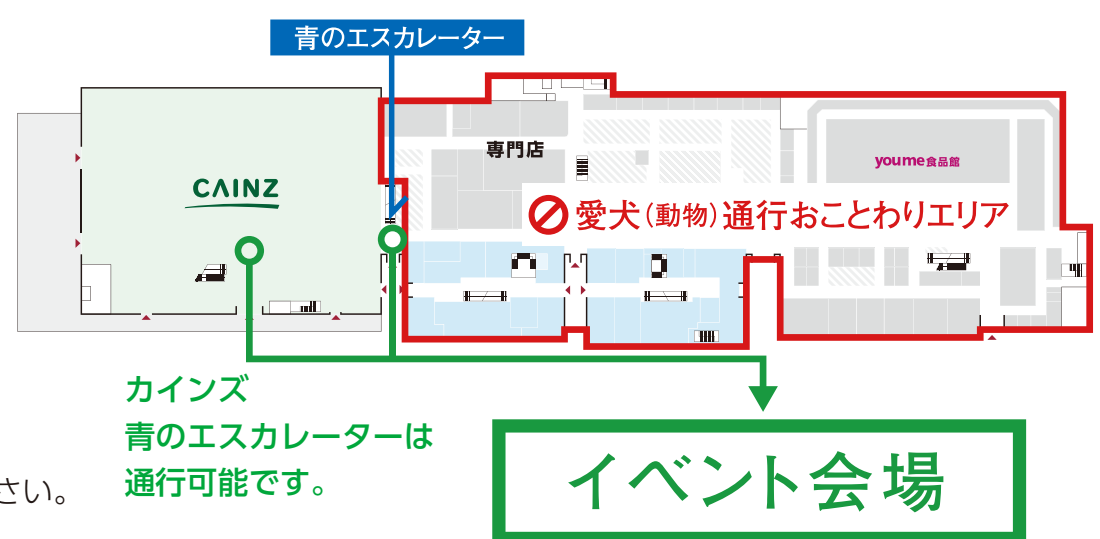

4/20(日)

14:00 ~ 待て大会

ワンちゃんの入場条件

- ・予防接種 (狂犬病・混合ワクチン) を 1 年以内に接種していること。
- ・病気や怪我の治療中、ヒート中でないこと。
- ・他のワンちゃん及び人に対して攻撃性がないこと。

ワンちゃんの入場注意事項

- ・他の入場者やワンちゃんに迷惑が掛からぬよう責任をもって管理してください。
- ・必ずリードを着用し、ワンちゃんの傍から離れないでください。安全のため、リードはできるだけ短く持ってください。
リードをお付けいただけない場合、入場をお断りすることもございます。
- ワンちゃんの排泄物の処理は責任をもって行い、指定場所にお捨てください。**
- ・会場内にて、病気や事故で体調が崩れた場合は、飼い主様の責任として解決してください。
- ・ワンちゃんが人や物に対して危害を加えた場合、ワンちゃん同士のトラブルが発生した場合でも、主催者は一切責任を負いません。

ご来場予定のみなさまへ

LECT 館内は、愛犬 (動物) を連れて
通行できる場所が限られております。
当日、愛犬を連れて立体駐車場 (BF、3F、4F、屋上駐車場) から
イベント会場へお越しになる場合は、
カインズ館内または青のエスカレーターをご利用くださいませ。
※青のエスカレーターご利用の際は、愛犬を抱きかかえてご利用ください。

イベントについての注意事項

- ・雨天荒天の場合は、事前、開催途中に関わらず中止とさせていただきます場合がございます。
- ・会場内の安全には最大限の配慮をしておりますが、万が一怪我などの障害が生じた場合は、主催者の故意、または過大な過失によるものを除いて、その責任は参加者本人に帰着することを予めご了承ください。
- ・イベントに参加したことによる参加者同士の問題やトラブルは、会場及び帰宅後も含め、自己または当事者同士で解決するものとし、主催者は一切責任を負いません。
- ・主催者が運営などに支障をきたす、または来場者の安全確保に必要と判断した場合、その告知時期・方法に関わらず、やむをえず運営上のルールを変更する場合がございます。
- ・来場者のみなさんでルールやマナーを守り、また、お互い譲り合いの気持ちをもって楽しみましょう。
- ※愛犬通行おことわりエリアでは、バグに入れての通行も禁止です。
- ※館内は、多くのお客様がいらっしゃいます。中には犬が苦手な方もいらっしゃいますので、ご理解・ご協力をお願いいたします。

- 発熱・体調不良の方は入場をお断りします。来場をお控え頂きますよう、ご協力をよろしくお願いいたします。
- 会場内は禁煙です。ご了承ください。
- 会場は混み合う恐れがございます。小さなお子様をお連れの場合は必ず手をつないで移動ください。
- 出店店舗、イベント内容が変わる可能性がございます。予めご了承ください。

LECT
〒733-8509 広島市西区藤二丁目1番45号
TEL.082-270-0051(代)
P 駐車台数3,200台