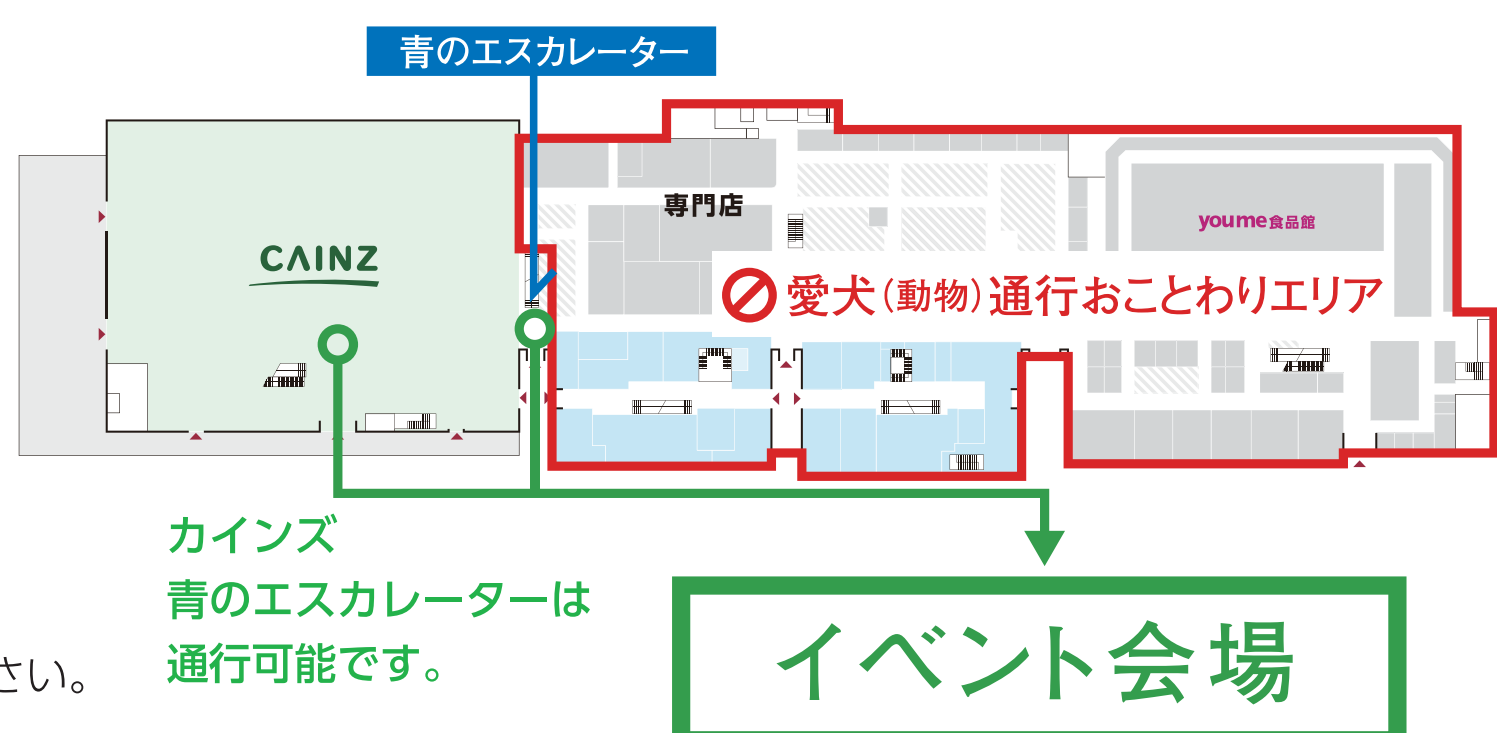

ワンちゃんの入場条件

- ・予防接種 (狂犬病・混合ワクチン) を1年以内に接種していること。
- ・病気や怪我の治療中、ヒート中でないこと。
- ・他のワンちゃん及び人に対して攻撃性がないこと。

ワンちゃんの入場注意事項

- ・他の入場者やワンちゃんに迷惑が掛からぬよう責任をもって管理してください。
- ・必ずリードを着用し、ワンちゃんの傍から離れないでください。安全のため、リードはできるだけ短く持ってください。リードをお付けいただけない場合、入場をお断りすることもございます。
- ・ワンちゃんの排泄物の処理は責任をもって行い、指定場所にお捨てください。
- ・会場内にて、病気や事故で体調が崩れた場合は、飼い主様の責任として解決してください。
- ・ワンちゃんが人や物に対して危害を加えた場合、ワンちゃん同士のトラブルが発生した場合でも、主催者は一切責任を負いません。

ご来場予定のみなさまへ

LECT 館内は、愛犬 (動物) を連れて通行できる場合が限られております。

当日、愛犬を連れて立体駐車場 (BF、3F、4F、屋上駐車場) からイベント会場へお越しになる場合は、カインズ館内または青のエスカレーターをご利用くださいませ。
※青のエスカレーターご利用の際は、愛犬を抱きかかえてご利用ください。

イベントについての注意事項

- ・雨天荒天の場合は、事前、開催途中に関わらず中止とさせていただきます場合がございます。
- ・会場内の安全には最大限の配慮をしておりますが、万が一怪我などの障害が生じた場合は、主催者の故意、または過大な過失によるものを除いて、その責任は参加者本人に帰属することを予めご了承ください。
- ・イベントに参加したことによる参加者同士の問題やトラブルは、会場及び帰宅後も含め、自己または当事者同士で解決するものとし、主催者は一切責任を負いません。
- ・主催者が運営などに支障をきたす、または来場者の安全確保に必要と判断した場合、その告知時期・方法に関わらず、やむをえず運営上のルールを変更する場合がございます。
- ・来場者のみなさんでルールやマナーを守り、また、お互い譲り合いの気持ちをもって楽しみましょう。
※愛犬通行おことわりエリアでは、バグに入れての通行も禁止です。
※館内は、多くのお客様がいらっしゃいます。中には犬が苦手な方もいらっしゃいますので、ご理解・ご協力をお願いいたします。