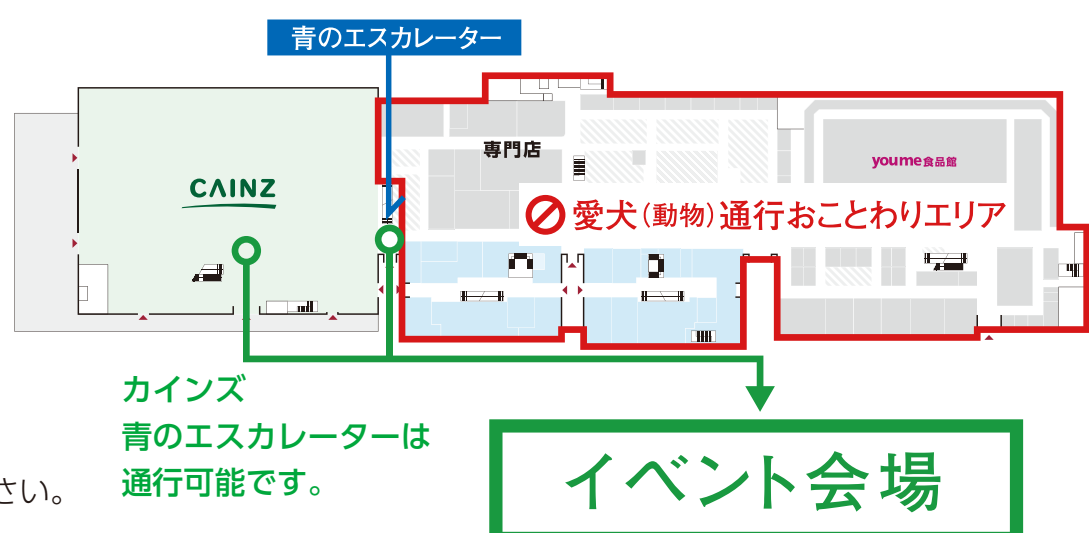

イベントについての注意事項

- ・雨天荒天の場合は、事前、開催途中に関わらず中止とさせていただきます場合がございます。
- ・会場内の安全には最大限の配慮をしておりますが、万が一怪我などの障害が生じた場合は、主催者の故意、または過大な過失によるものを除いて、その責任は参加者本人に帰着することを予めご了承ください。
- ・イベントに参加したことによる参加者同士の問題やトラブルは、会場及び帰宅後も含め、自己または当事者同士で解決するものとし、主催者は一切責任を負いません。
- ・主催者が運営などに支障をきたす、または来場者の安全確保に必要と判断した場合、その告知時期・方法に関わらず、やむをえず運営上のルールを変更する場合がございます。
- ・来場者のみなさんでルールやマナーを守り、また、お互い譲り合いの気持ちをもって楽しみましょう。
- ※愛犬通行おこわりエリアでは、バグに入れての通行も禁止です。
- ※館内は、多くのお客様がいらっしゃいます。中には犬が苦手な方もいらっしゃいますので、ご理解・ご協力をお願いいたします。

- ●発熱・体調不良の方は入場をお断りします。来場をお控え頂きますよう、ご協力をよろしくお願いいたします。
- ●会場内は禁煙です。現在施設内にて喫煙できる場所はございません。ご了承ください。
- ●会場は混み合う恐れがございます。小さなお子様をお連れの場合は必ず手をつないで移動ください。
- ●出店店舗、イベント内容が変わる可能性があります。予めご了承ください。