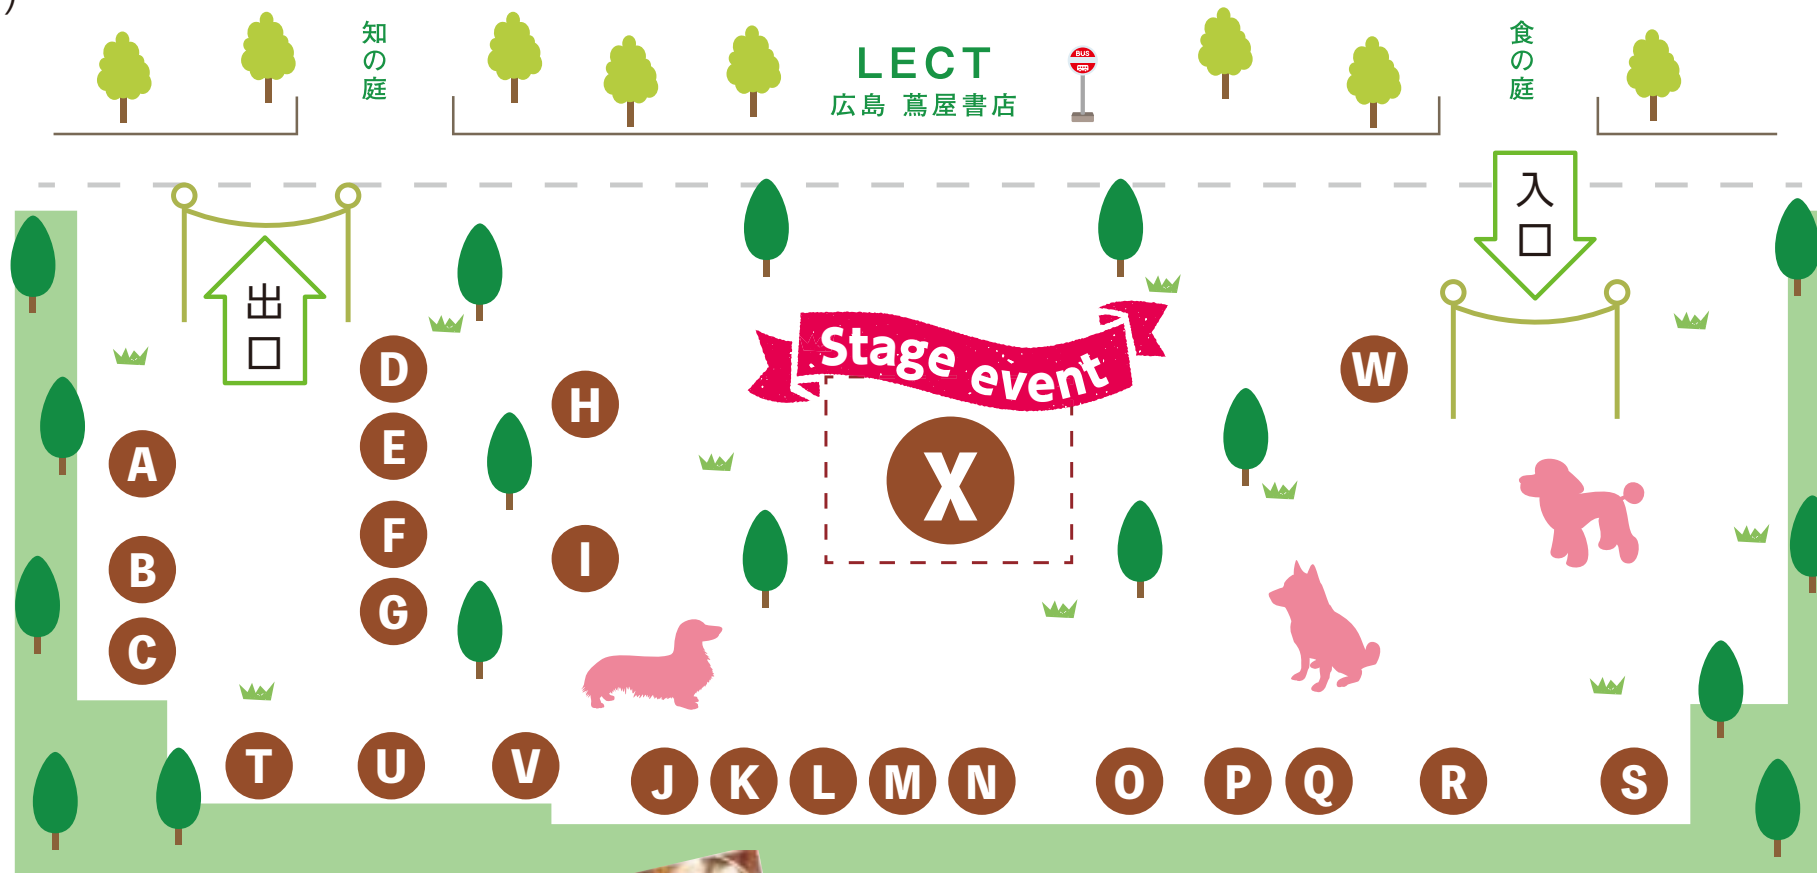

J **FURIFURI しっぽ**
「犬服はケアの為」に着せることを知って貰いたい! 映え目的や重い装飾、コスプレは無く「犬猫を1つの命として愛する」服です。犬猫達が、もっともっと愛される様に...と、メッセージを込めてハンドメイドしています。犬服の着せ方アドバイザーもしていますので、初めて犬服を着せる方がいらっしゃいましたら、ご相談ください!

K **しっぽの雑貨屋&犬猫図書館**
【犬猫図書館より選んだ犬猫に関する本や絵本の貸し出し】

L **MINATRICK**
地震や災害のお守りとして、首輪などに巻き付けタイプの布製迷子札。緊急時に大切な家族とすくに連絡がつくように、鑑札やメッセージメモなど入れる内ポケットが付いています。お名前や電話番号など印刷オーダーも承っております。その他、大切な記念日に楽しくなるようなネクタイやリボンなどモチーフのハンドメイドで、心を込めて製作しています。

M **WANSVITA**
【無添加犬おやつ・手編み雑貨・手作りフードボールスタンド】
ヒューマングレードの食材を使った「安心、安全、無添加ワンコおやつ」です。お肉は長州鶏や安芸高田市の鹿肉を使っています。

N **ちょびまる**
【ウッドパーニング・ペットマッサージ・ペットグッズ販売】

O **PETLIVING**
可愛い家族との快適な暮らしをお手伝いさせていただいているペットリビングです。住まいに困りごとや心配ごとはございませんか? 重要なペットちゃんの安全と健康を守るために、少しでも不安があるのであれば、ぜひ、私たちに相談ください!

P **樽蔵商店 tarukurashouten**
メディスルを使った筋脈リリースでワンちゃんの一生の健康管理をお手伝いいたします。大切なわが子の病気の予防に、ケガの予防に、介護ケアに「犬の筋脈リリース」ぜひご体験ください。

Q **アシュティ&カンパニー**
【おやつ、専門的な犬具販売】

Q **contatto(コンタクト)&笑心~えのく~**
世間のドッグラン contatto(コンタクト)です。ペットと人の為の安全な除菌消毒の販売と世間のドッグランの紹介をさせていただきます。アニマルコミュニケーションの笑心~えのく~はカードセッションでワンちゃんからのメッセージをお伝えします。

R **CAINZ**
【物販 / ペット用品サンプル配布】
おやつ、洋服、おもちゃ等をイベント限定特価で販売します! もらって嬉しいサンプル品も用意しております!

S **フォトスタジオ F.U**
ワンちゃんネコちゃんも大切な家族。撮影料無料の撮影会です。毎回300頭以上のわんこ達を撮影。プロカメラマンが愛犬のお写真を心込めて撮影致します! 家族写真も一緒にどうぞ。

T **キッチンカー Little Family**
【ローストビーフ丼】

T **キッチンカー 米米キッチンカー**
【ライスバーガー・黒米カツカレー・焼きおにぎり】

U **キッチンカー ウラ庭**
【ワッフル (ペット可)】

U **キッチンカー ラブのしっぽ**
【シュークリーム (持ち帰り可)】

V **キッチンカー スターズキッチン**
【ケバブサンド】

W **キッチンカー バイオガイア**
【スムージー ハンバーガー (ペット可)】

X **Stage event**
11:00 ~ しつけ教室&ドッグダンスショー
12:00 ~ 災害救助犬デモンストレーション
13:00 ~ 災害救助犬ロジャーによる能登半島地震での活動
14:00 ~ 待て大会
15:00 ~ しつけ教室&ドッグダンスショー

X **Stage event**
11:00 ~ しつけ教室&ドッグダンスショー
12:00 ~ 災害救助犬デモンストレーション
13:00 ~ 保護犬紹介
14:00 ~ 待て大会
15:00 ~ しつけ教室&ドッグダンスショー

ワンちゃんの入場条件

- ・予防接種 (狂犬病・混合ワクチン) を1年以内に接種していること。
- ・病気や怪我の治療中、ヒート中でないこと。
- ・他のワンちゃん及び人に対して攻撃性がないこと。

ワンちゃんの入場注意事項

- ・他の入場者やワンちゃんに迷惑が掛かぬよう責任をもって管理してください。
- ・必ずリードを着用し、ワンちゃんの傍から離れないでください。安全のため、リードはできるだけ短く持ってください。リードをお付けいただけない場合、入場をお断りすることもございます。
- ・ワンちゃんの排泄物の処理は責任をもって行い、指定場所にお捨てください。
- ・会場内にて、病気や事故で体調が崩れた場合は、飼い主様の責任として解決してください。
- ・ワンちゃんが人や物に対して危害を加えた場合、ワンちゃん同士のトラブルが発生した場合でも、主催者は一切責任を負いません。

ご来場予定のみなさまへ

LECT 館内は、愛犬 (動物) を連れて通行できる場合が限られております。

当日、愛犬を連れて立体駐車場 (BF、3F、4F、屋上駐車場) からイベント会場へお越しになる場合は、カインズ館内または青のエスカレーターをご利用くださいませ。
※青のエスカレーターご利用の際は、愛犬を抱きかかえてご利用ください。