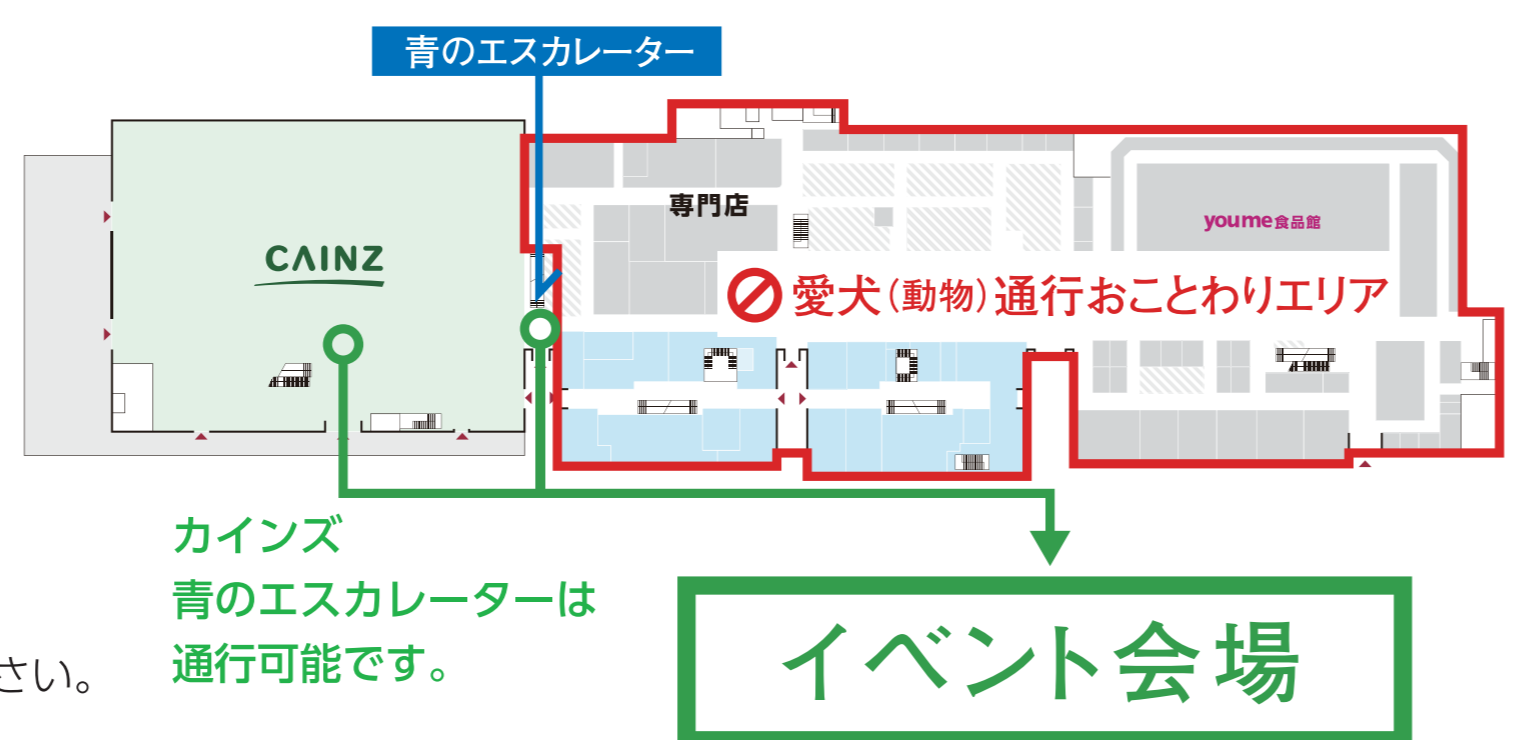

イベントについての注意事項

- ・雨天荒天の場合は、事前、開催途中に関わらず中止とさせていただきます場合がございます。
- ・会場内の安全には最大限の配慮をしておりますが、万が一怪我などの障害が生じた場合は、主催者の故意、または過大な過失によるものを除いて、その責任は参加者本人に帰属することを予めご了承ください。
- ・イベントに参加したことによる参加者同士の問題やトラブルは、会場及び帰宅後も含め、自己または当事者同士で解決するものとし、主催者は一切責任を負いません。
- ・主催者が運営などに支障をきたす、または来場者の安全確保に必要と判断した場合、その告知時期・方法に関わらず、やむをえず運営上のルールを変更する場合がございます。
- ・来場者のみなさんでルールやマナーを守り、また、お互い譲り合いの気持ちをもって楽しみましょう。
  ※愛犬通行おことわりエリアでは、バッグに入れての通行も禁止です。
  ※館内は、多くのお客様がいらっしゃいます。中には犬が苦手な方もいらっしゃいますので、ご理解・ご協力をお願いいたします。

- ●発熱・体調不良の方は入場をお断りします。来場をお控え頂きますよう、ご協力をよろしくお願いいたします。
- ●会場内は禁煙です。現在施設内にて喫煙できる場所はございません。ご了承ください。
- ●会場は混み合う恐れがございます。小さなお子様をお連れの場合は必ず手をつないで移動ください。
- ●出店店舗、イベント内容が変わる可能性があります。予めご了承ください。