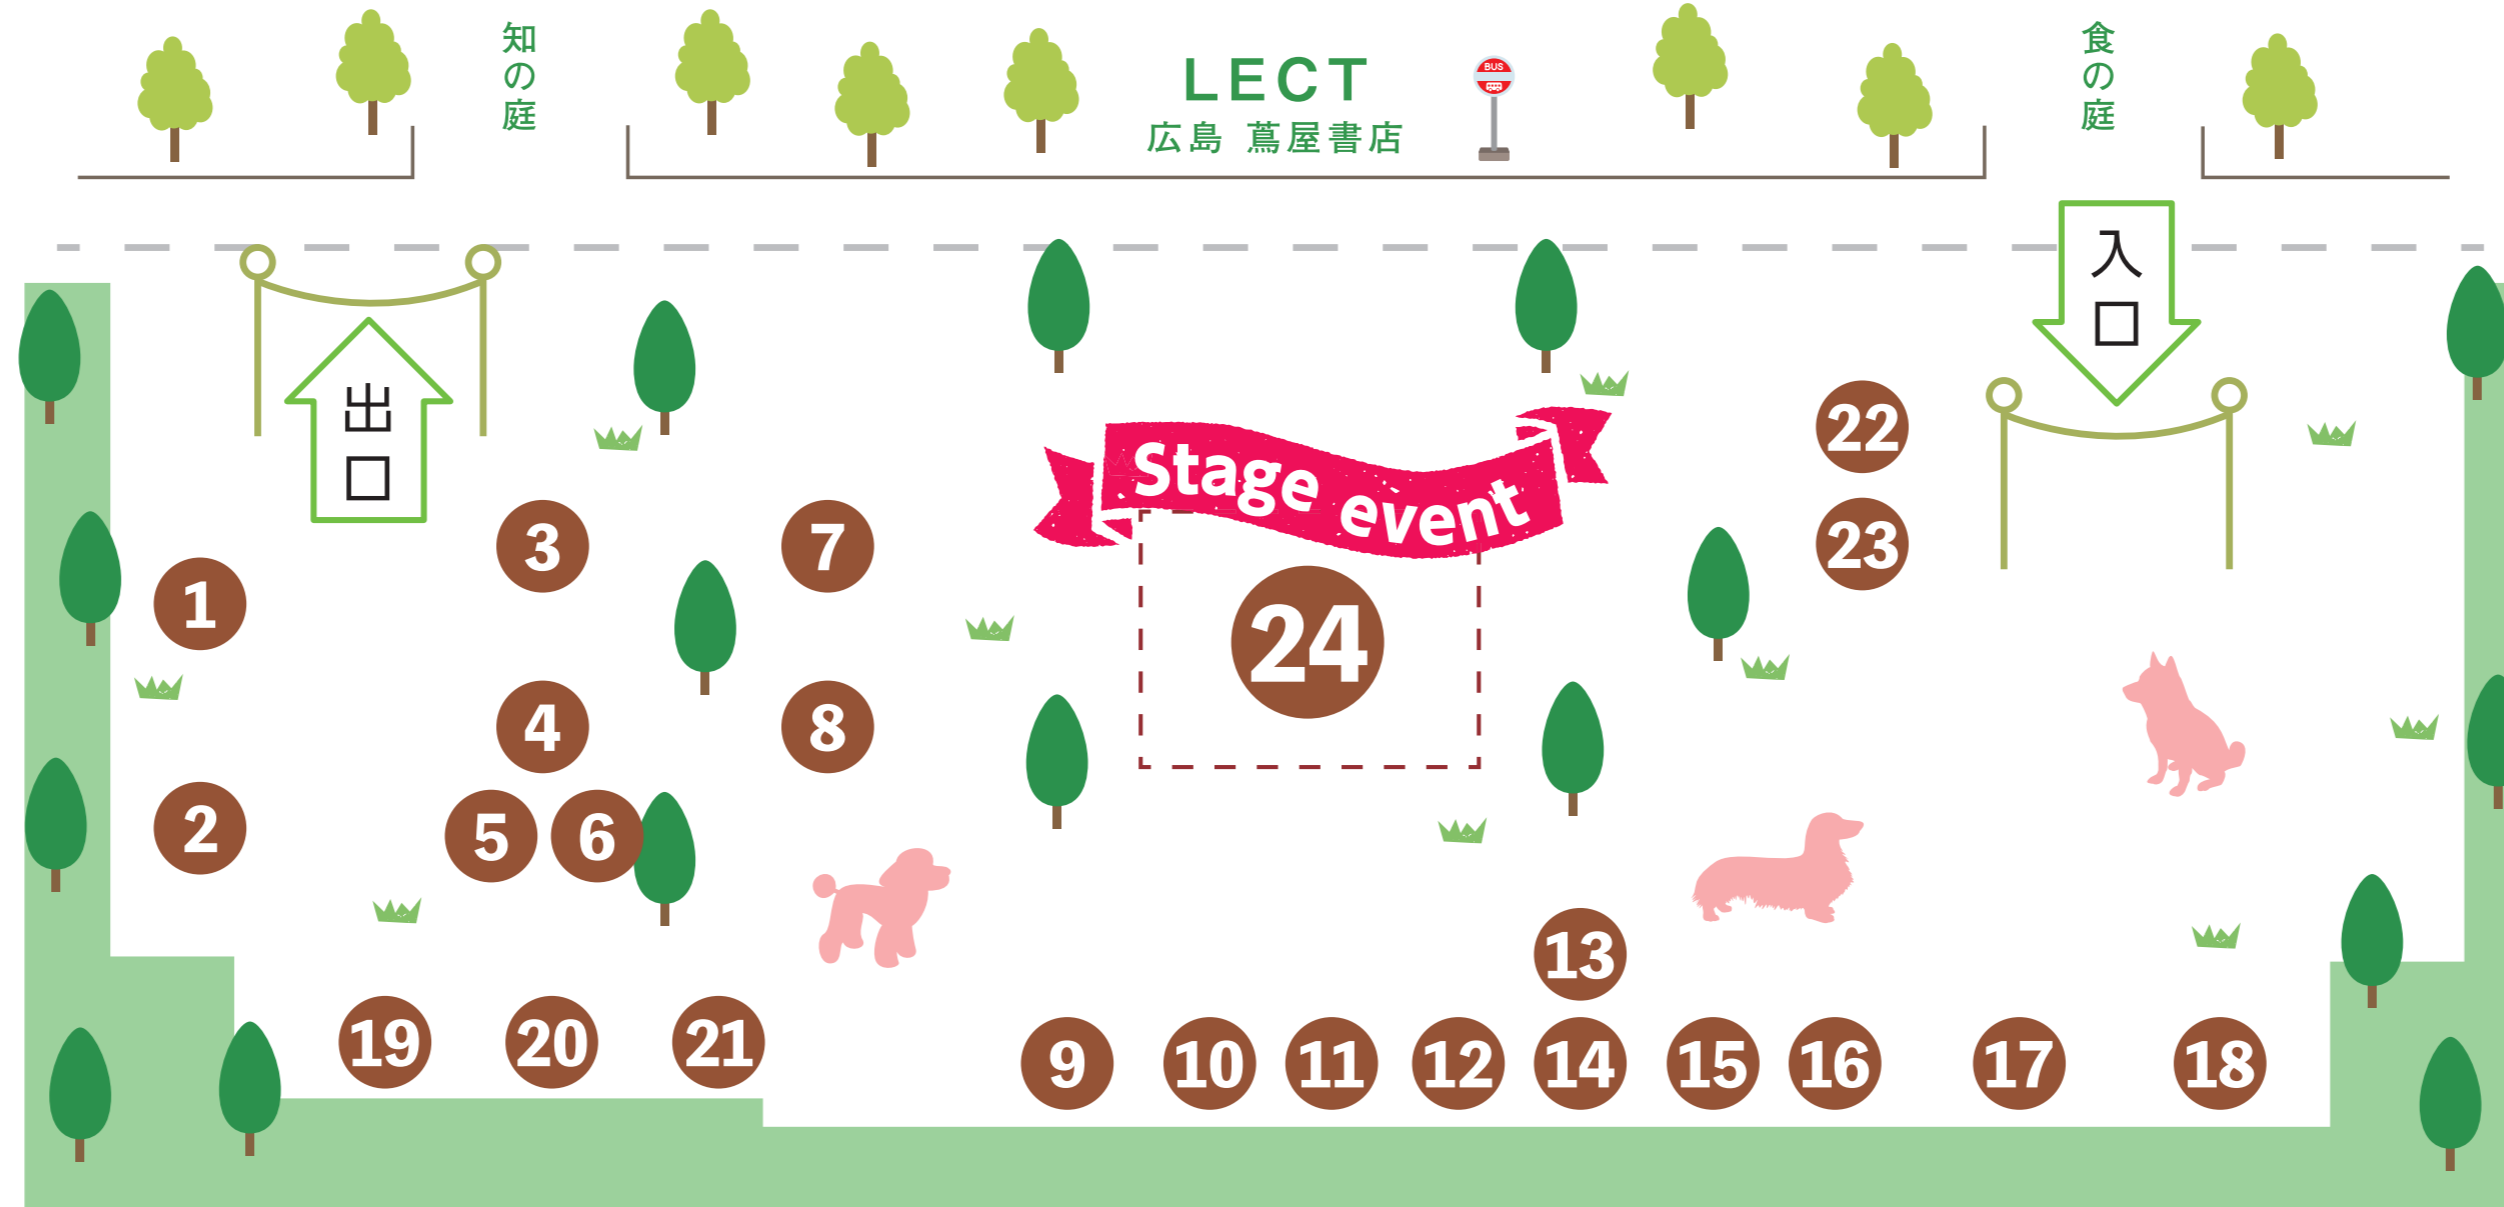

さあ、愛犬と出かけよう!

LECT DOG GREETING 8

4/29(祝・土)・30(日)
10:00 ~ 16:00

LECT 平面駐車場 / 雨天荒天中止 (小雨決行)

- ピースワンコ**
【犬譲渡会、レスキュードッグデモンストレーション】
- STEP☆Dog&Cat**
【犬猫譲渡会、チャリティーフリマ】
待て大会の受付はこちらで行ってます!ぜひご参加ください。
- 動物保護団体 Paw's heart**
【犬猫グッズ、フリマ、ハンドメイド作品販売、ワンコイン美容】
- ちょびまる**
【犬猫グッズ、ウッドバーニング】

18 フォトスタジオ F.U
【写真撮影会】
大切な家族との記念写真を残しましょう。プロカメラマンが家族の愛情や絆も一緒に写します。
・雨天の場合は館内での家族撮影に変更となる可能性があります。(ワンちゃんをご参加できかねます)
・撮影した写真は、レフトでの取込に使用させて頂く場合がございます。あらかじめご了承ください。

24 Stage event

4/29(祝・土)

10:30 ~ 保護犬紹介
11:00 ~ しつけセミナー&ドッグダンスショー
13:00 ~ レスキュードッグデモンストレーション
13:30 ~ ペットセーバー
14:00 ~ 待て大会
15:00 ~ しつけセミナー&ドッグダンスショー

ワンちゃんの入場注意事項

- ・他の入場者やワンちゃんに迷惑が掛からぬよう責任をもって管理してください。
- ・必ずリードを着用し、ワンちゃんの傍から離れないでください。安全のため、リードはできるだけ短く持ってください。リードをお付けいただけない場合、入場をお断りすることもございます。
- ・ワンちゃんの排泄物の処理は責任をもって行い、指定場所にお捨てください。
- ・会場内にて、病気や事故で体調が崩れた場合は、飼い主様の責任として解決してください。
- ・ワンちゃんが人や物に対して危害を加えた場合、ワンちゃん同士のトラブルが発生した場合でも、主催者は一切責任を負いません。

ご来場予定のみなさまへ

LECT 館内は、愛犬 (動物) を連れて通行できる場合が限られております。

当日、愛犬を連れて立体駐車場 (BF、3F、4F、屋上駐車場) からイベント会場へお越しになる場合は、カインズ館内または青のエスカレーターをご利用くださいませ。
※青のエスカレーターご利用の際は、愛犬を抱きかかえてご利用ください。

イベントについての注意事項

- ・雨天荒天の場合は、事前、開催途中に関わらず中止とさせていただきます場合がございます。
- ・会場内の安全には最大限の配慮をしておりますが、万が一怪我などの障害が生じた場合は、主催者の故意、または過大な過失によるものを除いて、その責任は参加者本人に帰属することを予めご了承ください。
- ・イベントに参加したことによる参加者同士の問題やトラブルは、会場及び帰宅後も含め、自己または当事者同士で解決するものとし、主催者は一切責任を負いません。
- ・主催者が運営などに支障をきたす、または来場者の安全確保に必要と判断した場合、その告知時期・方法に関わらず、やむをえず運営上のルールを変更する場合がございます。
- ・来場者のみなさんでルールやマナーを守り、また、お互い譲り合いの気持ちをもって楽しみましょう。
※愛犬通行おことわりエリアでは、バッグに入れての通行も禁止です。
※館内は、多くのお客様がいらっしゃいます。中には犬が苦手な方もいらっしゃいますので、ご理解・ご協力をお願いいたします。