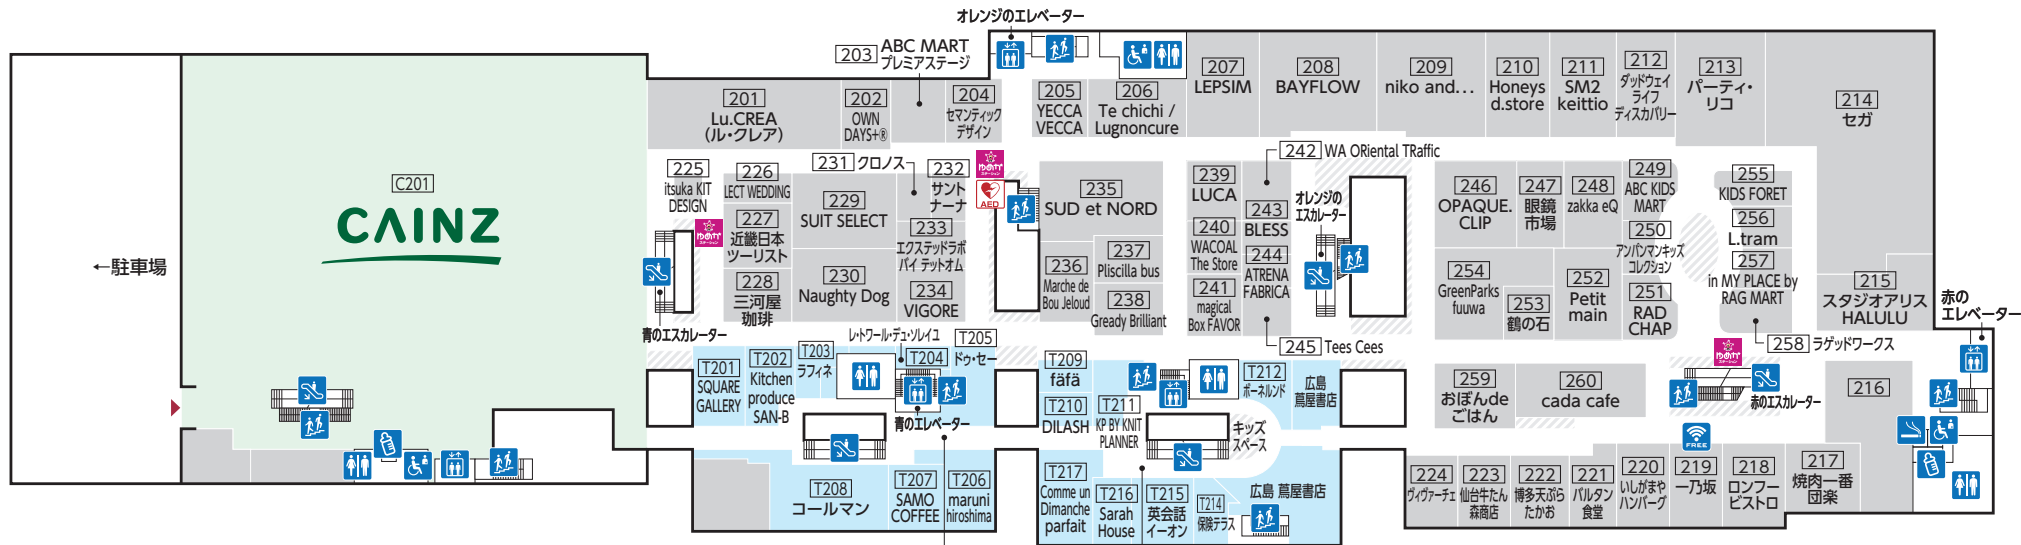

T118 豊栄ごはんくらす (和食レストラン) 276-5890 ●■

T110 中川政七商店 (生活雑貨) 961-5370 ●■

T113 マルゴデリ (ジュースバー) 942-1505 ●■

T117 山城屋酒店 CAFE ISOROQ (リカージョップ・カフェ&バー) 942-5160 ●■

CAINZ

C101 CAINZ (ホームセンター) 276-5000 ●■

C103 スモーク バイ カフェブリッコ (カフェ) 276-5888 ●■

C102 ナチュラル カフェブリッコ (カフェ) 276-5888 ●■

● …ゆめカード加盟店 ■ …Tカード加盟店

LECT 2 SECOND FLOOR

3世代が楽しめるフードとレディス・メンズからキッズまで揃うファッションのフロア

多目的トイレ

トイレ

エレベーター

エスカレーター

階段

喫煙室

赤ちゃんの部屋

無料Wi-Fi

AED自動体外式
除細動器

ゆめかステーション

ファッション

208	BAYFLOW	(メンズ・レディス)	279-5311	●
238	Gready Brilliant	(レディス)	942-6653	●
254	GreenParks fuuwa	(レディス)	275-4110	●
210	Honeys d.store	(レディス)	554-5119	●
257	in MY PLACE by RAG MART	(キッズ)	942-5525	●
255	KIDS FORET	(キッズ)	942-5970	●
256	L.tram	(キッズ)	942-0071	●
207	LEPSIM	(レディス)	278-8577	●
239	LUCA	(レディス)	270-0087	●
236	Marche de Bou Jeloud	(レディス)	942-0107	●
230	Naughty Dog	(ファミリー)	270-3255	●
246	OPAQUE.CLIP	(レディス)	208-5351	●
252	Petit main	(キッズ・レディス)	277-0150	●
237	Pliscilla bus	(レディス)	275-6381	●
251	RAD CHAP	(キッズ)	942-0917	●
211	SM2 keittio	(レディス・キッズ)	554-4853	●
235	SUD et NORD	(レディス)	961-6328	●
229	SUIT SELECT	(メンズ・レディス)	270-0021	●
206	Te chichi / Lugnoncure	(レディス)	942-6185	●
240	WACOAL The Store	(インナー)	208-0512	●
205	YECCA VECCA	(レディス)	942-3154	●