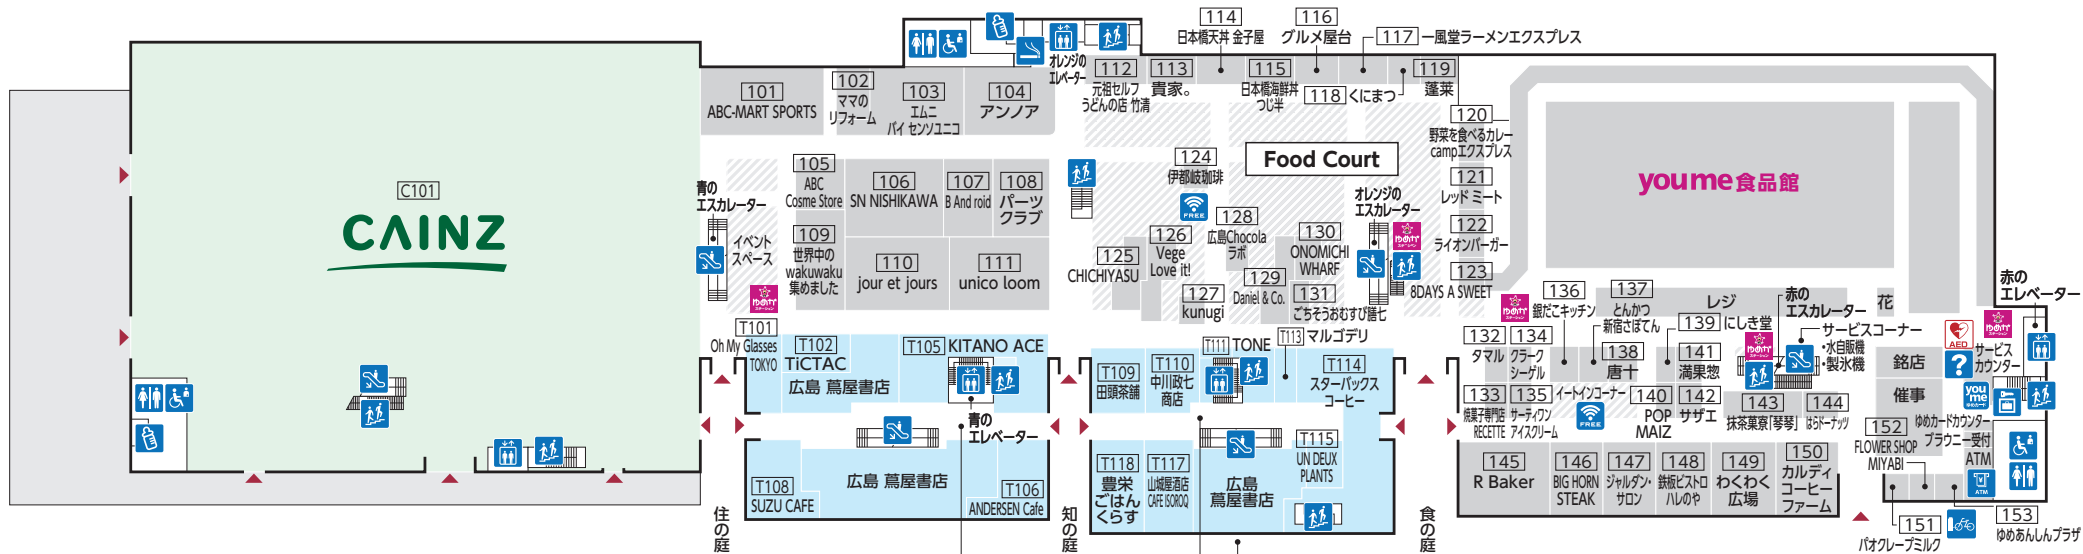

LECT

1

3世代が楽しめるフードと豊かに時を過ごす暮らし彩るフロア

FIRST FLOOR

HIROSHIMA T-SITE

多目的トイレ

トイレ

階段

喫煙室

エレベーター

エスカレーター

youme 食品館
サービスカウンター

コインロッカー

ゆめかステーション

赤ちゃんの部屋

ATM
キャッシュコーナー