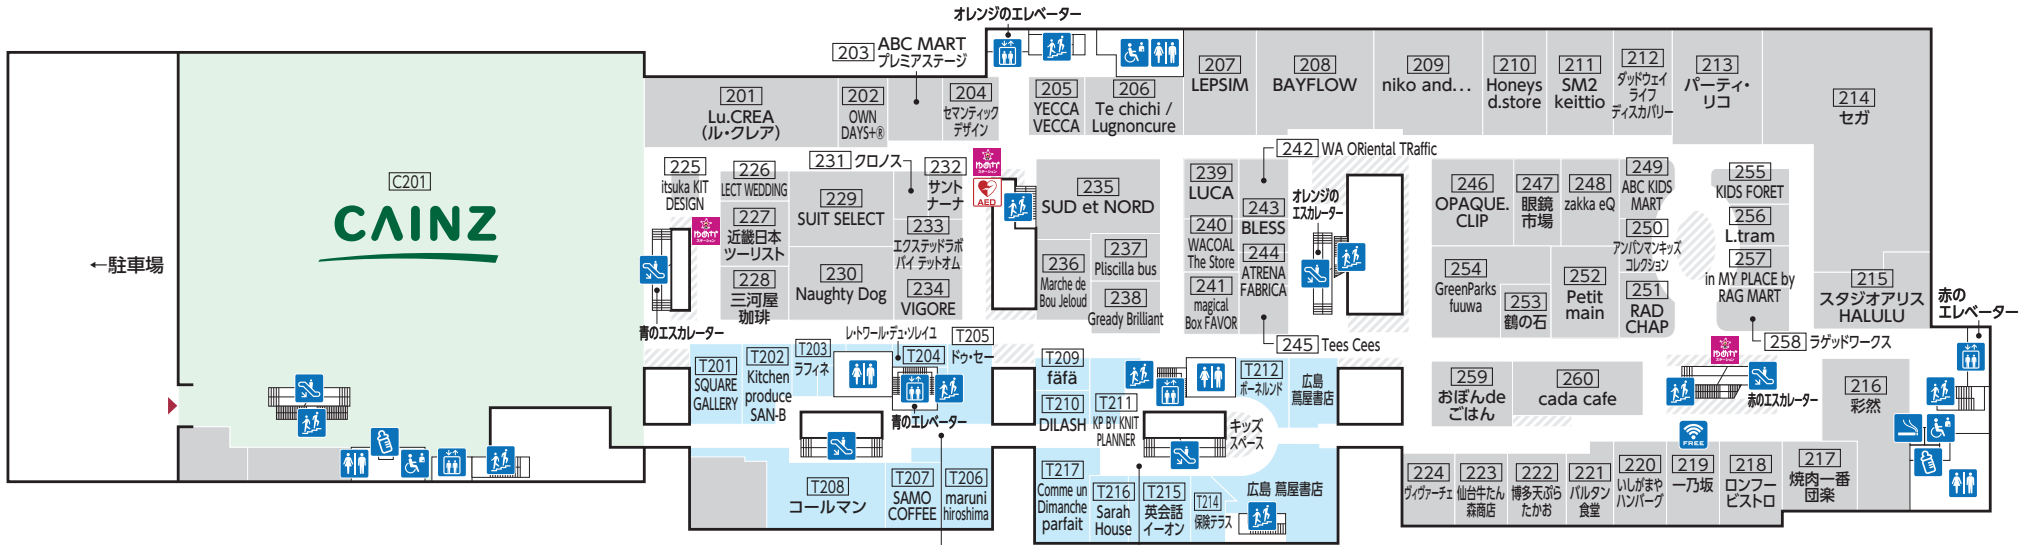

広島T-SITE

- 広島 高屋書店 (書店) 501-5111 ●
- T106 ANDERSEN Cafe (ベーカリーカフェ) 942-2733 ●
- T105 KITANO ACE (洋グロッサリー) 554-5824 ●
- T101 Oh My Glasses TOKYO (眼鏡) 961-5130 ●
- T108 SUZU CAFE (カフェ) 208-2688 ●
- T102 TICTAC (時計) 279-0677 ●
- T111 TONE (モバイル) 501-5115 ●
- T115 UN DEUX PLANTS (アパレル&ギャラリー) 961-5687 ●
- T114 スターバックス コーヒー (スペシャルティコーヒー) 501-5125 ●
- T109 田頭茶舗 (日本茶カフェ&茶屋) 942-6532 ●
- T118 豊栄ごはんくらす (和食レストラン) 276-5890 ●
- T110 中川政七商店 (生活雑貨) 961-5370 ●
- T113 マルゴデリ (ジュースバー) 942-1505 ●
- T117 山城屋酒店 CAFE ISOROQ (リカーショップ&バー) 942-5160 ●

CAINZ

- C101 CAINZ (ホームセンター) 276-5000 ●
- C103 スモーク バイ カフェプリッコ (カフェ) 276-5888 ●
- C102 ナチュラル カフェプリッコ (カフェ) 276-5888 ●

● …ゆめカード加盟店 ■ …Tカード加盟店

LECT 2 SECOND FLOOR

3世代が楽しめるフードとレディス・メンズからキッズまで揃うファッションのフロア

HIROSHIMA T-SITE

- 多目的トイレ
- トイレ
- エレベーター
- エスカレーター
- 階段
- 喫煙室
- 赤ちゃんの部屋
- 無料Wi-Fi

- AED自動体外式除細動器
- ゆめかステーション

ファッション		
208	BAYFLOW	(メンズ・レディス) 279-5311 ●
238	Gready Brilliant	(レディス) 942-6653 ●
254	GreenParks fuuwa	(レディス) 275-4110 ●
210	Honeys d.store	(レディス) 554-5119 ●
257	in MY PLACE by RAG MART	(キッズ) 942-5525 ●
255	KIDS FORET	(キッズ) 942-5970 ●
256	L.tram	(キッズ) 942-0071 ●
207	LEPSIM	(レディス) 278-8577 ●
239	LUCA	(レディス) 270-0087 ●
236	Marche de Bou Jeloud	(レディス) 942-0107 ●
230	Naughty Dog	(ファミリー) 270-3255 ●
246	OPAQUE.CLIP	(レディス) 208-5351 ●
252	Petit main	(キッズ・レディス) 277-0150 ●
237	Pliscilla bus	(レディス) 275-6381 ●
251	RAD CHAP	(キッズ) 942-0917 ●
211	SM2 keittio	(レディス・キッズ) 554-4853 ●
235	SUD et NORD	(レディス) 961-6328 ●
229	SUIT SELECT	(メンズレディス) 270-0021 ●
206	Te chichi / Lugnoncure	(レディス) 942-6185 ●
240	WACOAL The Store	(インナー) 208-0512 ●
205	YECCA VECCA	(レディス) 942-3154 ●