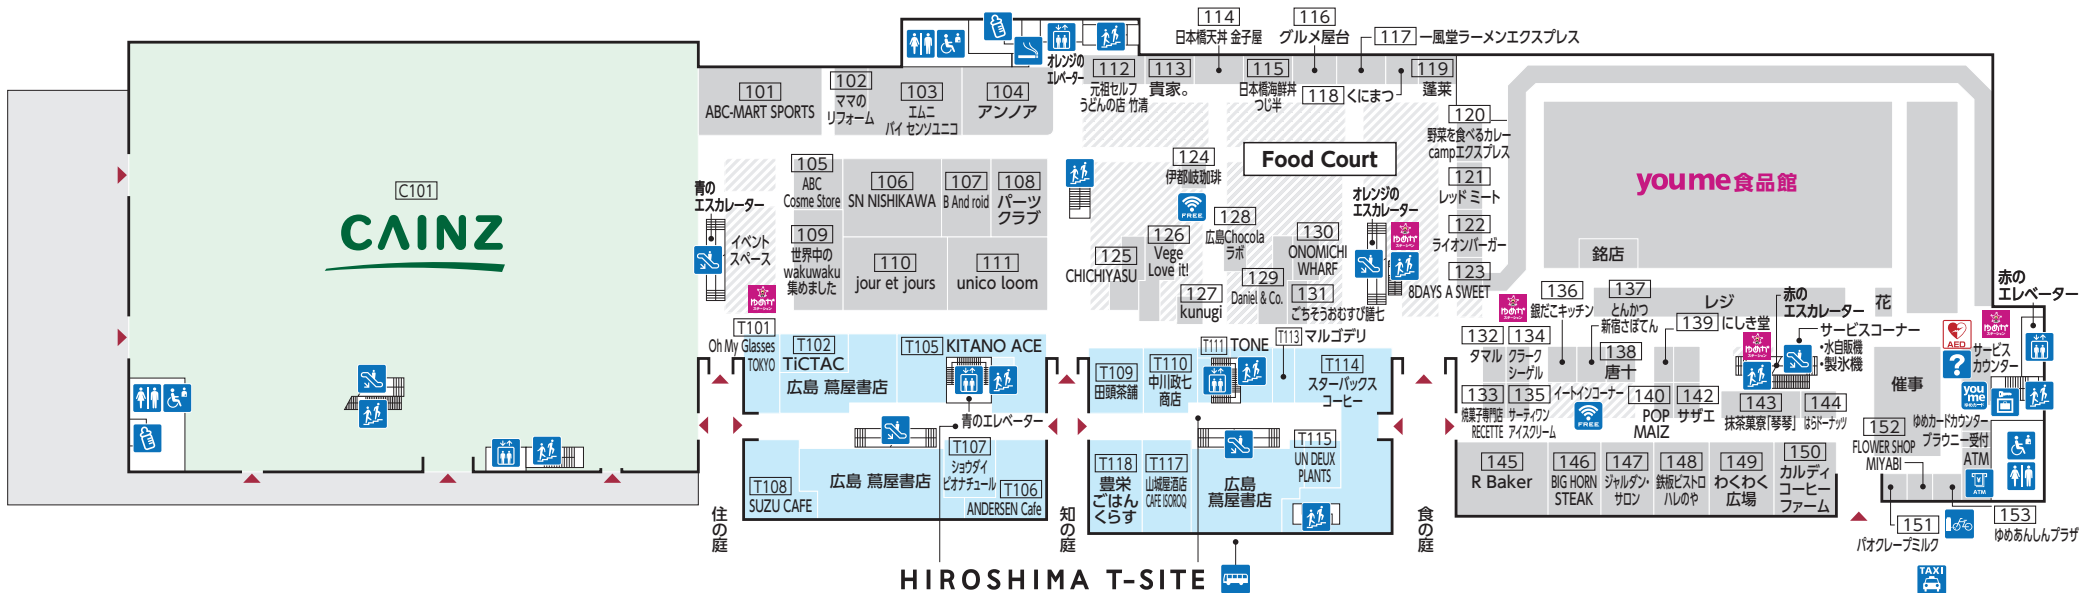

# FIRST FLOOR

- 多目的トイレ
- トイレ
- 階段
- 喫煙室
- エレベーター
- エスカレーター
- youme 食品館 サービスカウンター
- コインロッカー
- ゆめかステーション
- 赤ちゃんの部屋
- ATM キャッシュコーナー
- youme ゆめカードカウンター
- 無料Wi-Fi
- バス停
- タクシー乗り場
- 自転車電動空気入れ
- AED自動体外式除細動器

ファッション	
103 エムニ バイ センソユニコ	(レディス・雑貨) 276-2213
ファッショングッズ	
101 ABC-MART SPORTS	(靴・スポーツ) 270-3303
生活雑貨	
105 ABC Cosme Store	(コスメ) 275-4388
107 B And roid	(携帯アクセサリ) 554-5357
152 FLOWER SHOP MIYABI	(生花) 554-5497
110 jour et jours	(生活雑貨) 270-2511
106 SN NISHIKAWA	(寝具) 554-4777
111 unico loom	(ライフスタイル) 270-2105
104 アンノア	(生活雑貨) 270-3021
109 世界中のwakuwaku集めました	(雑貨) 533-6828
108 パーツクラブ	(アクセサリ・パーツ) 278-4282
サービス	
102 ママのリフォーム	(お直し) 278-1550
153 ゆめあんしんプラザ	(保険カウンター) 270-3390

# LECT 2 SECOND FLOOR

3 世代が楽しめるフードとレディス・メンズからキッズまで揃うファッションのフロア