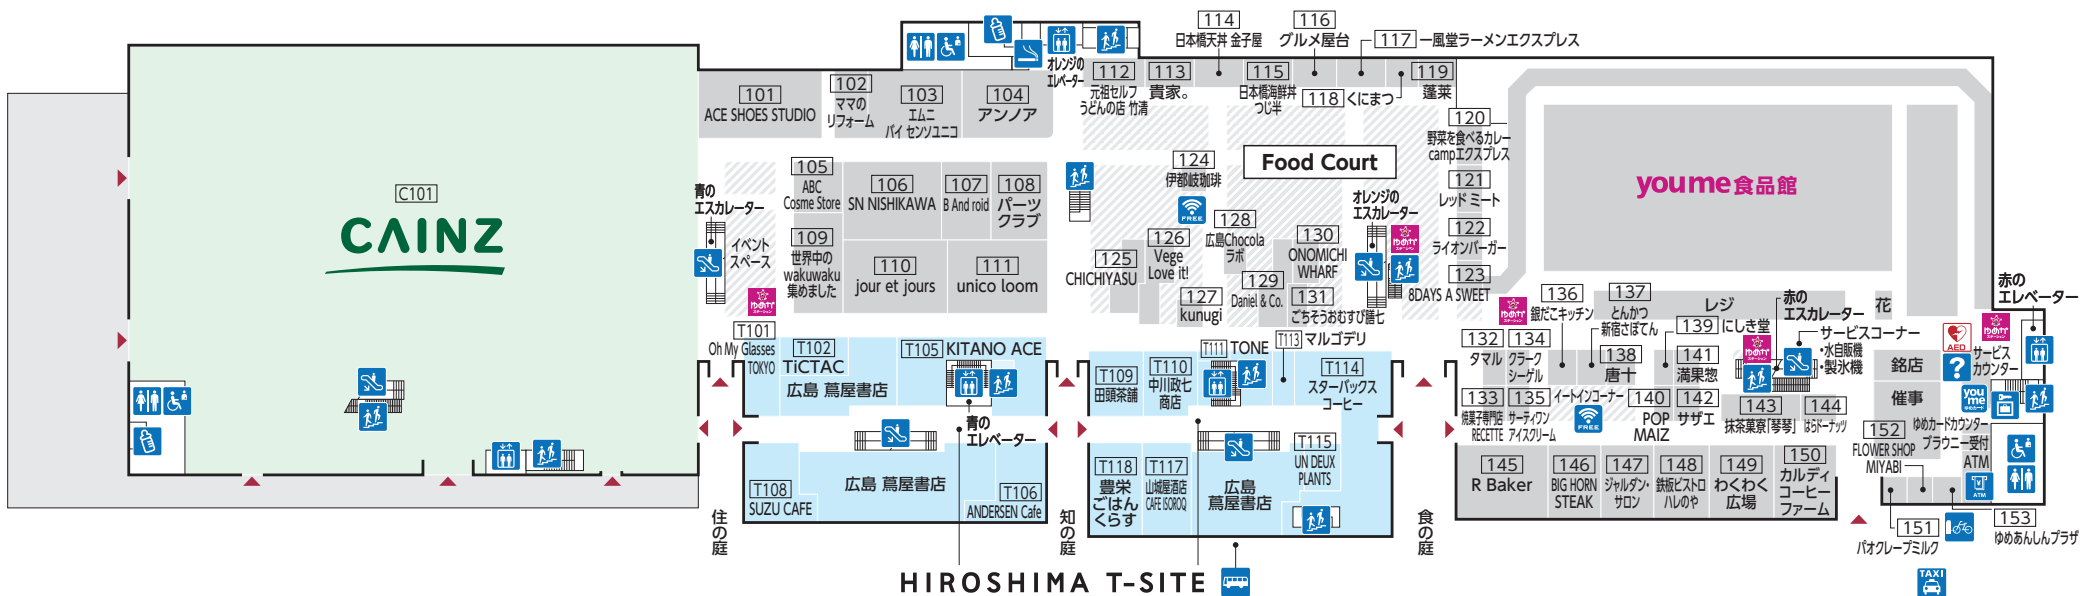

3世代が楽しめるフードと豊かに時を過ごす暮らし彩るフロア

FIRST FLOOR

- 多目的トイレ
- トイレ
- 階段
- 喫煙室
- エレベーター
- エスカレーター
- youme 食品館 サービスカウンター
- コインロッカー
- 赤ちゃんの部屋
- ATM キャッシュコーナー
- youme ゆめカードカウンター
- 無料Wi-Fi
- バス停
- タクシー乗り場
- 自転車電動空気入れ
- AED自動体外式除細動器