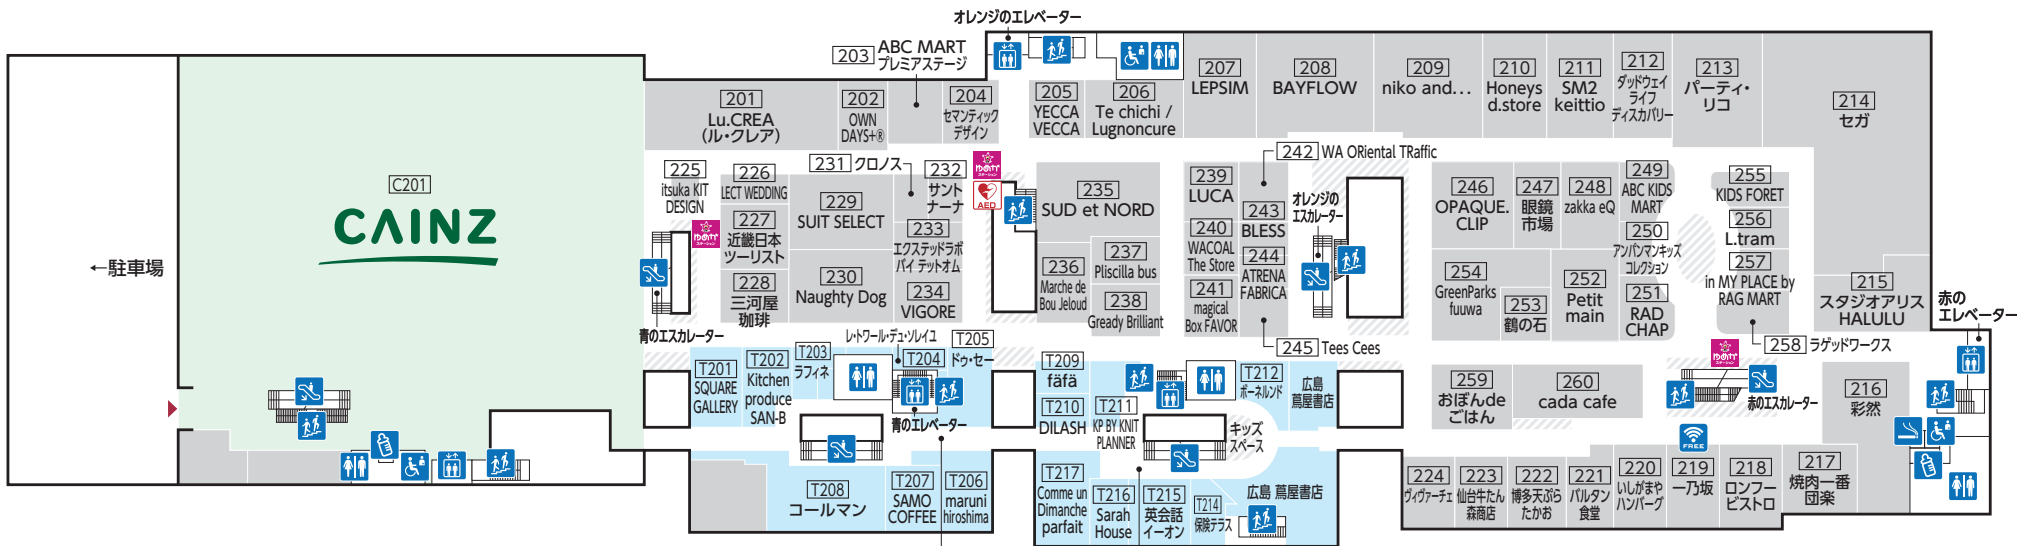

● …ゆめカード加盟店 ■ …Tカード加盟店

LECT 2 SECOND FLOOR

3 世代が楽しめるフードとレディス・メンズからキッズまで揃うファッションのフロア

HIROSHIMA T-SITE

- 多目的トイレ
- トイレ
- エレベーター
- エスカレーター
- 階段
- 喫煙室
- 赤ちゃんの部屋
- 無料Wi-Fi

- AED自動体外式除細動器
- ゆめかステーション

ファッション	
208 BAYFLOW	(メンズ・レディス) 279-5311 ●
238 Gready Brilliant	(レディス) 942-6653 ●
254 GreenParks fuuwa	(レディス) 275-4110 ●
210 Honeys d.store	(レディス) 554-5119 ●
257 in MY PLACE by RAG MART	(キッズ) 942-5525 ●
255 KIDS FORET	(キッズ) 942-5970 ●
256 L.tram	(キッズ) 942-0071 ●
207 LEPSIM	(レディス) 278-8577 ●
239 LUCA	(レディス) 270-0087 ●
236 Marche de Bou Jeloud	(レディス) 942-0107 ●
230 Naughty Dog	(ファミリー) 270-3255 ●
246 OPAQUE.CLIP	(レディス) 208-5351 ●
252 Petit main	(キッズ・レディス) 277-0150 ●
237 Pliscilla bus	(レディス) 275-6381 ●
251 RAD CHAP	(キッズ) 942-0917 ●
211 SM2 keittio	(レディス・キッズ) 554-4853 ●
235 SUD et NORD	(レディス) 961-6328 ●
229 SUIT SELECT	(メンズレディス) 270-0021 ●
206 Te chichi / Lugnoncure	(レディス) 942-6185 ●
240 WACOAL The Store	(インナー) 208-0512 ●
205 YECCA VECCA	(レディス) 942-3154 ●