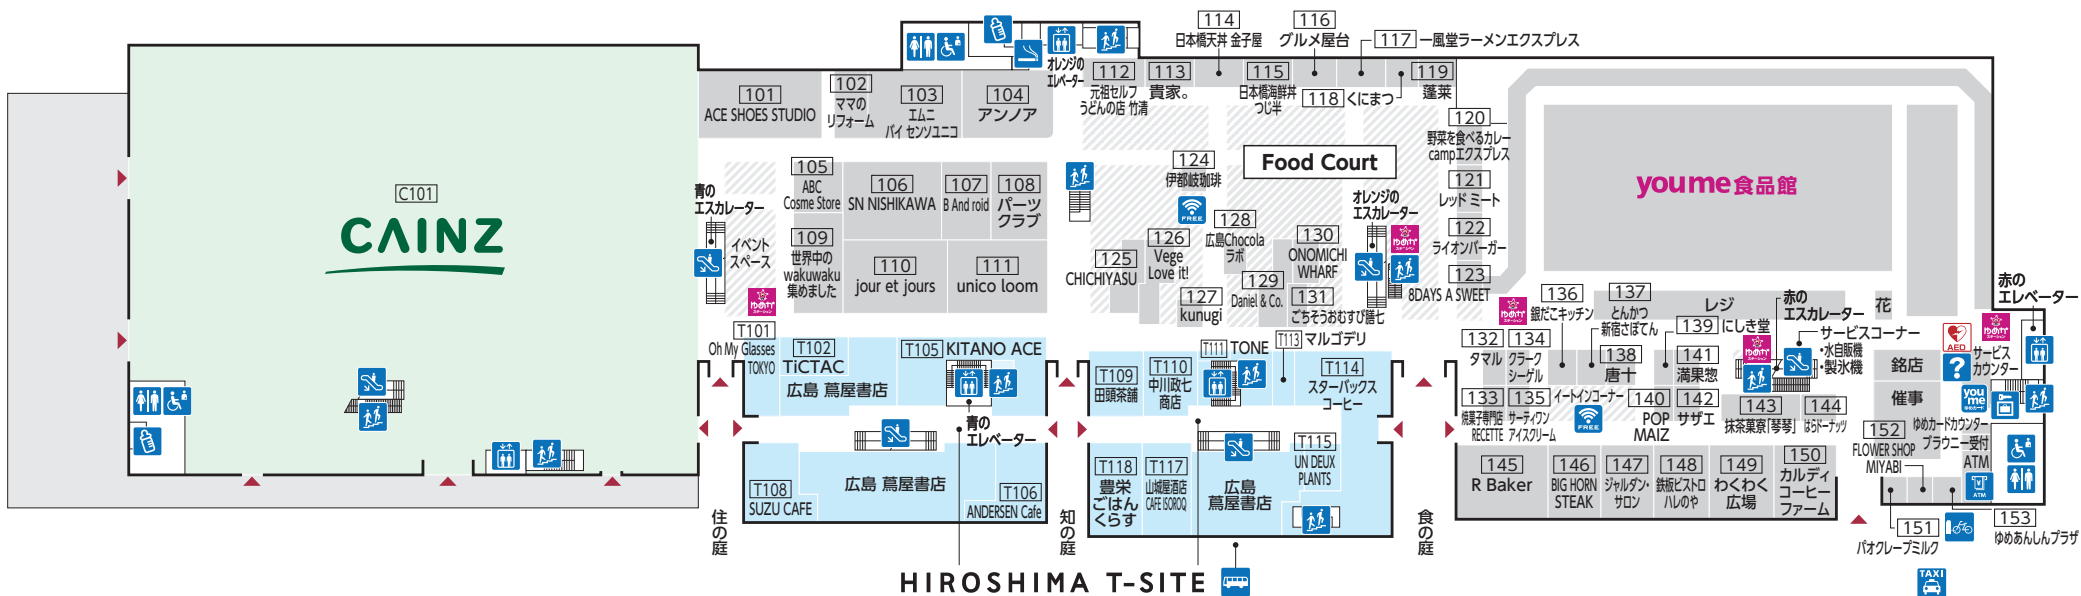

3世代が楽しめるフードと豊かに時を過ごす暮らし彩るフロア

FIRST FLOOR

ファッション		
103	エムニ バイ センソユニコ	(レディス・雑貨) 276-2213
ファッショングッズ		
101	ACE SHOES STUDIO	(靴・スポーツ) 270-3303
生活雑貨		
105	ABC Cosme Store	(コスメ) 275-4388
107	B And roid	(携帯アクセサリ) 554-5357
152	FLOWER SHOP MIYABI	(生花) 554-5497
110	jour et jours	(生活雑貨) 270-2511
106	SN NISHIKAWA	(寝具) 554-4777
111	unico loom	(ライフスタイル) 270-2105
104	アンノア	(生活雑貨) 270-3021
109	世界中のwakuwaku集めました	(雑貨) 533-6828
108	パーツクラブ	(アクセサリ・パーツ) 278-4282
サービス		
102	ママのリフォーム	(お直し) 278-1550
153	ゆめあんしんプラザ	(保険カウンター) 270-3390

銘店・食物販		
140	POPMAIZ	(ポップコーン) 279-5177
138	唐十	(からあげ) 554-5150
150	カルディコーヒーファーム	(コーヒー・豆輸入食品) 270-5581
136	銀だごキッチン	(たご焼) 554-5505
134	クラークシーゲル	(洋菓子) 961-4393
135	サーティワンアイスクリーム	(アイスクリーム) 554-5258
142	サザエ	(おはぎ) 961-3678
132	タマル	(ジュース) 278-1355
137	とんかつ新宿さぼてん	(とんかつ) 942-5969
139	にしき堂	(和菓子) 270-0077
151	パオクラブミルク	(クレープ) 276-5252
144	はらドーナツ	(ドーナツ) 277-5444
143	抹茶菓寮「琴琴」	(お茶カフェ) 275-6280
141	満果惣	(和菓子) 208-5188
133	焼菓子専門店 RECETTE	(洋菓子) 270-0070
149	わくわく広場	(産直市場) 208-0335
レストラン・フード		
123	8DAYS A SWEET	(スイーツ) 278-7578
146	BIG HORN STEAK	(肉バルカフェ) 942-5866
125	CHICHIYASU	(ジェラト・ヨーグルト) 208-5140

129	Daniel & Co.	(和菓子) 554-5887
127	kunugi	(洋菓子) 533-8337
130	ONOMICHI WHARF	(オイスター・トイン) 554-5777
145	R Baker	(ベーカリーカフェ) 533-6633
126	Vege Love it!	(ベジタリアンカフェ) 544-5565
124	伊都岐珈琲	(コーヒースタンド) 554-5880
117	一風堂ラーメンエクスプレス	(博多ラーメン) 554-5590
112	元祖セルフうどんの店 竹清	(うどん) 270-0870
118	くにまつ	(汁なし担担麺) 276-9202
116	グルメ屋台	(丼) 554-5350
131	ごちそうおむすび膳七	(おむすび) 942-2338
147	ジャルダン・サロン	(カフェ・レストラン&バー) 554-5355
113	貴家。	(お好み焼き) 276-8010
148	鉄板ビストロ ハレのや	(鉄板食堂) 208-2991
115	日本橋海鮮丼 つじ半	(海鮮丼) 208-5775
114	日本橋天丼 金子屋	(天丼) 208-3255
128	広島Chocolaラボ	(焼きたて菓子) 533-6901
119	蓬菜	(中華料理) 278-2267
120	野菜を食べるカレーcampエクスプレス	(カレー) 942-5008
122	ライオンバーガー	(ファーストフード) 275-5251
121	レッド ミート	(ステーキ) 208-2620

広島T-SITE		
廣島 蔦屋書店	(書店)	501-5111
T106 ANDERSEN Cafe	(ベーカリーカフェ)	942-2733
T105 KITANO ACE	(洋グロッサリー)	554-5824
T101 Oh My Glasses TOKYO	(眼鏡)	961-5130
T108 SUZU CAFE	(カフェ)	208-2688
T102 TICTAC	(時計)	279-0677
T111 TONE	(モバイル)	501-5115
T115 UN DEUX PLANTS	(アパレル&ギャラリー)	961-5687
T114 スターバックス コーヒー	(スペシャルティコーヒー)	501-5125
T109 田頭茶舗	(日本茶カフェ&茶室)	942-6532
T118 豊栄ごはんくらす	(和食レストラン)	276-5890
T110 中川政七商店	(生活雑貨)	961-5370
T113 マルゴデリ	(ジュースバー)	942-1505
T117 山城屋酒店 CAFE ISOROQ	(リカーショップ&バー)	942-5160
CAINZ		
C101 CAINZ	(ホームセンター)	276-5000
C103 スモーク バイ カフェプリッコ	(カフェ)	276-5888
C102 ナチュラル カフェプリッコ	(カフェ)	276-5888

● …ゆめカード加盟店 ■ …Tカード加盟店